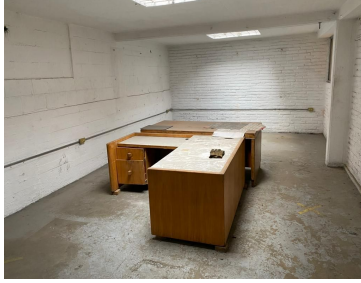

¡ENCONTRAMOS EL LUGAR PERFECTO PARA TI!

www.pinmx.com