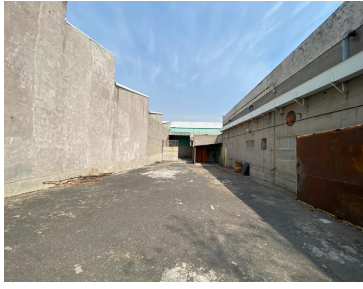

¡ENCONTRAMOS EL LUGAR PERFECTO PARA TI!

www.pinmx.com