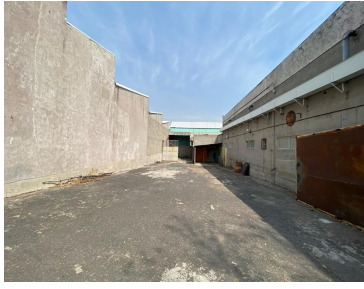

¡ENCONTRAMOS EL LUGAR PERFECTO PARA TI!

www.pinmx.com