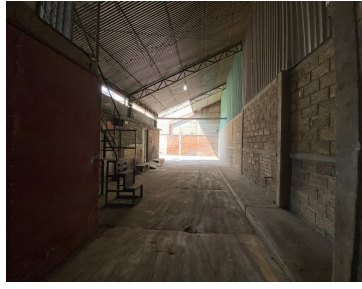

¡ENCONTRAMOS EL LUGAR PERFECTO PARA TI!

www.pinmx.com