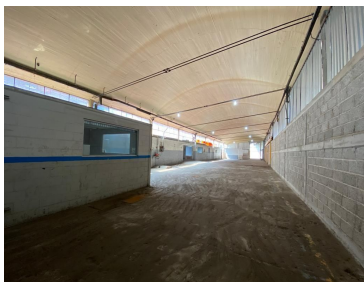

¡ENCONTRAMOS EL LUGAR PERFECTO PARA TI!

www.pinmx.com