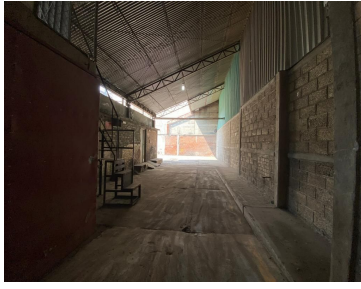

¡ENCONTRAMOS EL LUGAR PERFECTO PARA TI!

www.pinmx.com