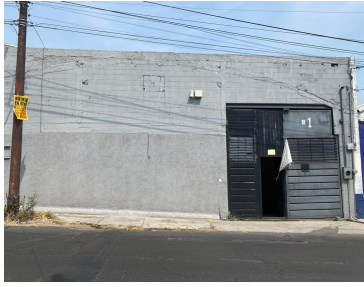

### Bodega en Renta, Tlalnepantla, 695 m2

**Calle:** Tule **Col:** Bellavista Puente de Vigas,  
Tlalnepantla de Baz, México

#### COMENTARIOS DEL VENDEDOR

Bodega con Oficinas en Tlalnepantla con excelente ubicación y acceso a vías de comunicación como Gustavo Baz. -Distribución- 530 m Bodega 165 m Oficinas 3 Oficinas Baño para empleados Vestidores 2 Regaderas Recepción o caja -Equipamiento- Nave techada con lámina Zintro y Pintro (transparente). Piso de concreto con resistencia de 20 t x m Altura 5 mts. Cisterna 10,000 lts. Luz monofásica 4 Cebollas para extracción de aire. -Alrededores- A 10 minutos de Periférico Norte, 5 Minutos de Gustavo Baz Negocios y Empresas - Requisitos- 1 Mes de Renta 1 Meses Deposito 1 Póliza Jurídica. EasyBroker ID: EB-MP8963