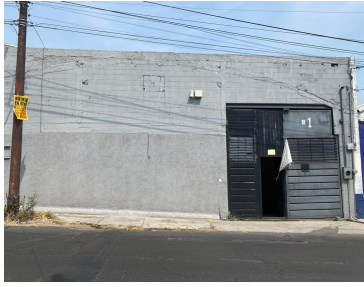

¡ENCONTRAMOS EL LUGAR PERFECTO PARA TI!

www.pinmx.com