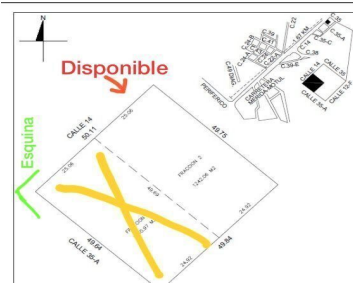

www.pinmx.com