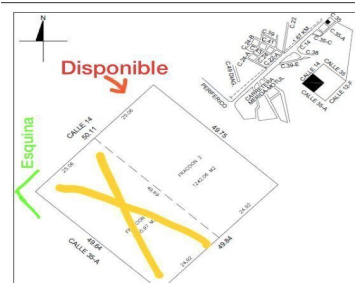

www.pinmx.com