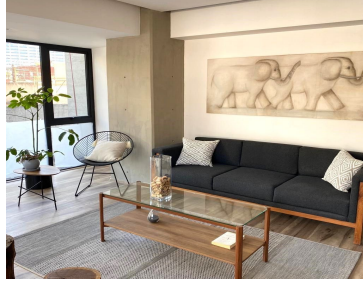

¡ENCONTRAMOS EL LUGAR PERFECTO PARA TI!

www.pinmx.com