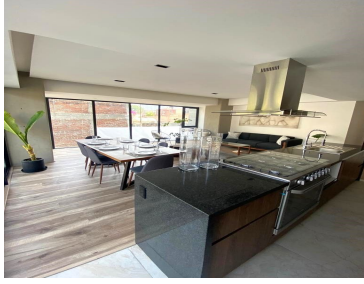

¡ENCONTRAMOS EL LUGAR PERFECTO PARA TI!

www.pinmx.com