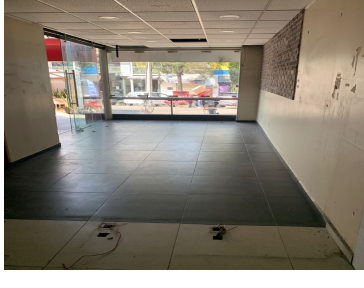

¡ENCONTRAMOS EL LUGAR PERFECTO PARA TI!

www.pinmx.com