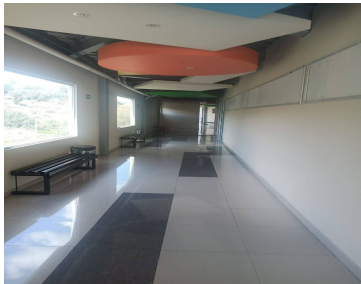

¡ENCONTRAMOS EL LUGAR PERFECTO PARA TI!

www.pinmx.com