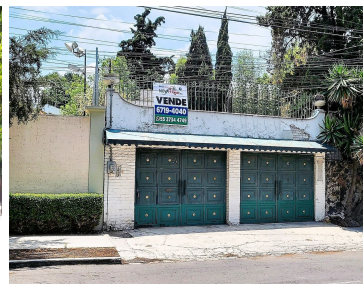

DATOS DEL VENDEDOR

Nombre: ventas.novahogar@gmail.com

Teléfono:5537344749

¡ENCONTRAMOS EL LUGAR PERFECTO PARA TI!

www.pinmx.com