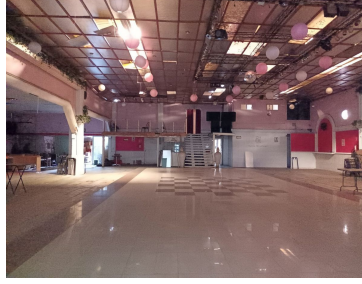

¡ENCONTRAMOS EL LUGAR PERFECTO PARA TI!

www.pinmx.com