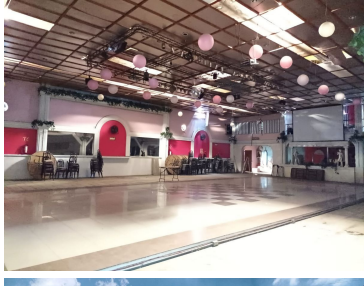

¡ENCONTRAMOS EL LUGAR PERFECTO PARA TI!

www.pinmx.com