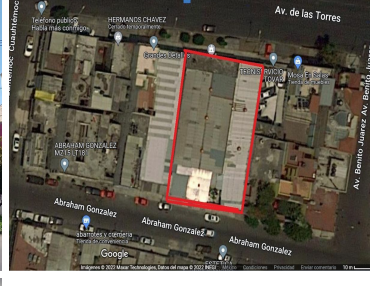

¡ENCONTRAMOS EL LUGAR PERFECTO PARA TI!

www.pinmx.com