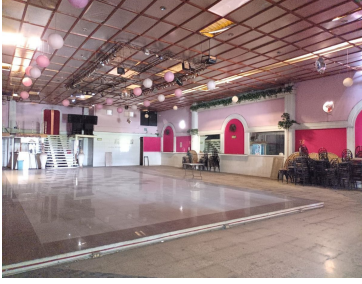

¡ENCONTRAMOS EL LUGAR PERFECTO PARA TI!

www.pinmx.com