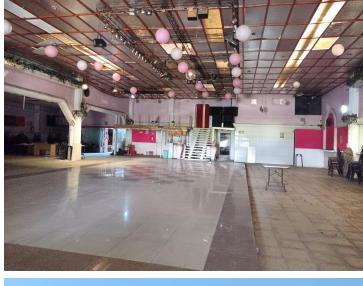

¡ENCONTRAMOS EL LUGAR PERFECTO PARA TI!

www.pinmx.com