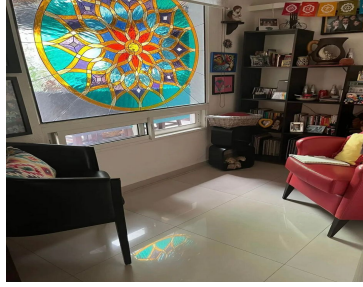

www.pinmx.com