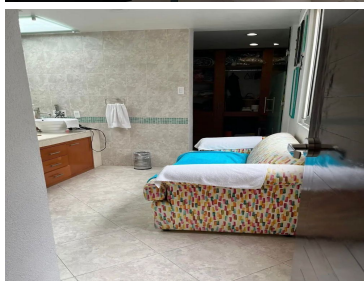

DATOS DEL VENDEDOR

Nombre: deloscobosygalicia@gmail.com

Télefono: +525528922923

¡ENCONTRAMOS EL LUGAR PERFECTO PARA TI!