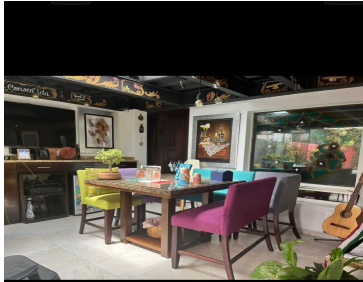

DATOS DEL VENDEDOR

Nombre: deloscobosygalicia@gmail.com

Télefono: +525528922923

¡ENCONTRAMOS EL LUGAR PERFECTO PARA TI!