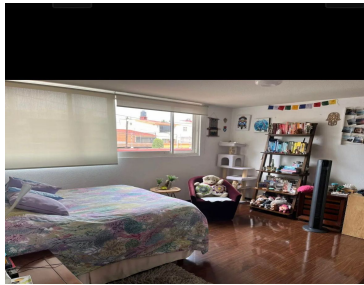

www.pinmx.com