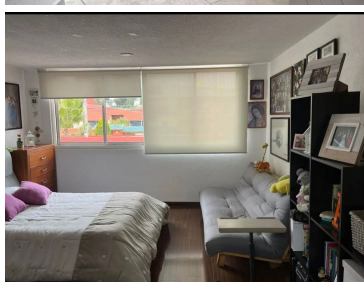

DATOS DEL VENDEDOR

Nombre: deloscobosygalicia@gmail.com

Télefono: +525528922923

¡ENCONTRAMOS EL LUGAR PERFECTO PARA TI!