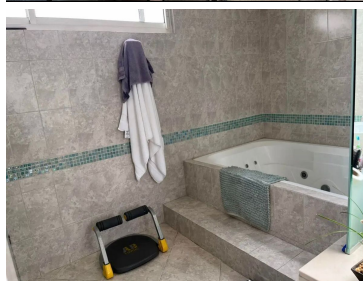

DATOS DEL VENDEDOR

Nombre: deloscobosygalicia@gmail.com

Télefono: +525528922923

¡ENCONTRAMOS EL LUGAR PERFECTO PARA TI!