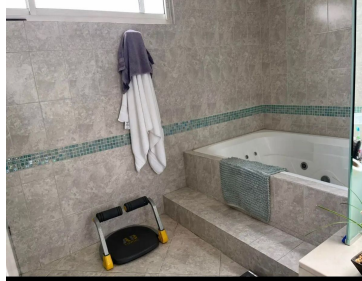

DATOS DEL VENDEDOR

Nombre: deloscobosygalicia@gmail.com

Télefono:+525528922923

¡ENCONTRAMOS EL LUGAR PERFECTO PARA TI!