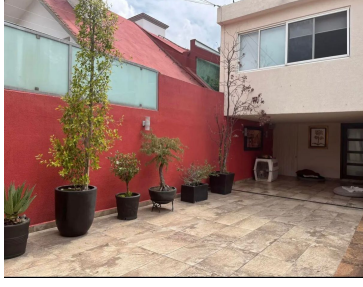

www.pinmx.com