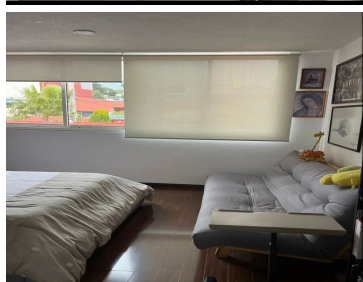

DATOS DEL VENDEDOR

Nombre: deloscobosygalicia@gmail.com

Télefono: +525528922923

¡ENCONTRAMOS EL LUGAR PERFECTO PARA TI!