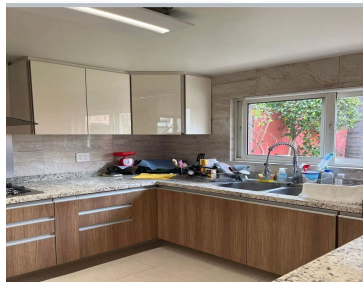

DATOS DEL VENDEDOR

Nombre: deloscobosygalicia@gmail.com

Télefono: +525528922923

¡ENCONTRAMOS EL LUGAR PERFECTO PARA TI!