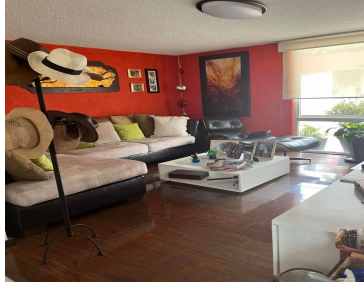

www.pinmx.com