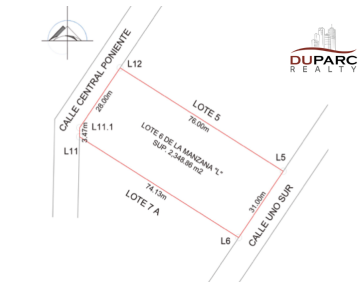

DATOS DEL VENDEDOR

Nombre: duparc Realty@hotmail.com

Teléfono: 938 150 2013

¡ENCONTRAMOS EL LUGAR PERFECTO PARA TI!

www.pinmx.com