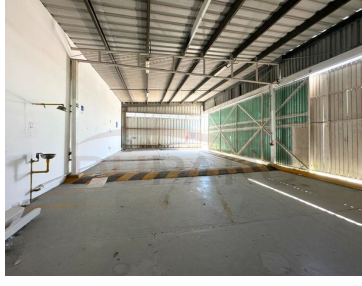

¡ENCONTRAMOS EL LUGAR PERFECTO PARA TI!

www.pinmx.com