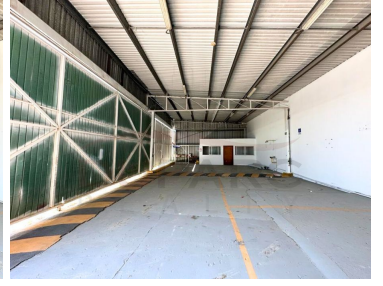

¡ENCONTRAMOS EL LUGAR PERFECTO PARA TI!

www.pinmx.com