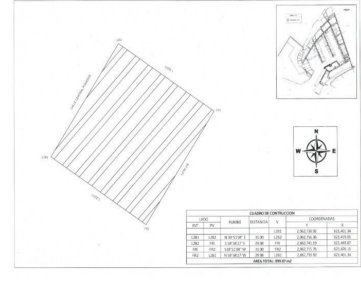

¡ENCONTRAMOS EL LUGAR PERFECTO PARA TI!

www.pinmx.com