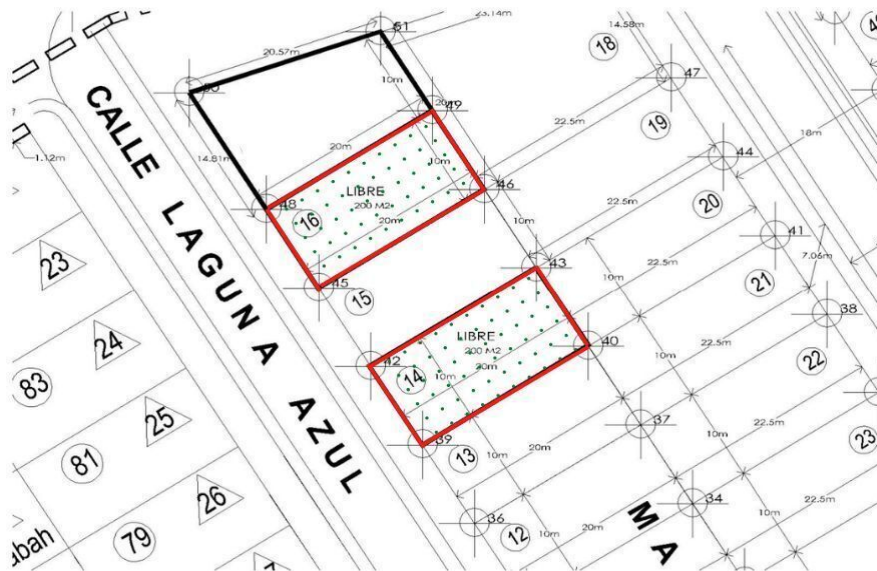

¡ENCONTRAMOS EL LUGAR PERFECTO PARA TI!

Código:
25524

\$ 1,050,000.00 MXN

¡ENCONTRAMOS EL LUGAR PERFECTO PARA TI!

Terreno en Venta en Calle Laguna Azul, Residencial del Lago, Carmen, Camp.
Calle: Calle Laguna Azul **Col:** Residencial del Lago,
Carmen, Campeche

COMENTARIOS DEL VENDEDOR

Terreno en Venta en Residencial del Lago, Ciudad del Carmen, Campeche. UBICACIÓN: Calle Laguna Azul, Fraccionamiento Residencial del Lago, Ciudad del Carmen, Campeche. REFERENCIAS: Cerca de Plaza Palmiras, Bodega Aurrera, Oficinas Pemex km 4.5, escuelas, Bancomer Lagos. CARACTERÍSTICAS: Lotes de 200 m2 Frente: 10 m2 Fondo: 20 m2 Lotes disponibles: lotes 14 y 16. EasyBroker ID: EB-MF4473