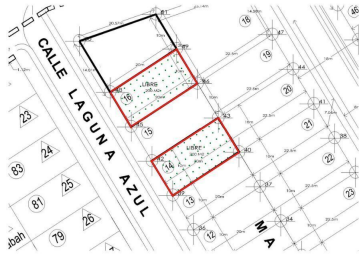

www.pinnmx.com