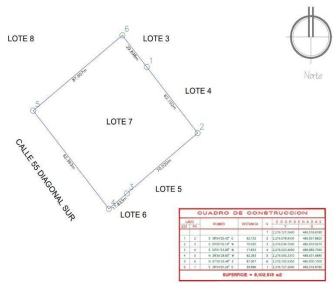

www.pinmx.com