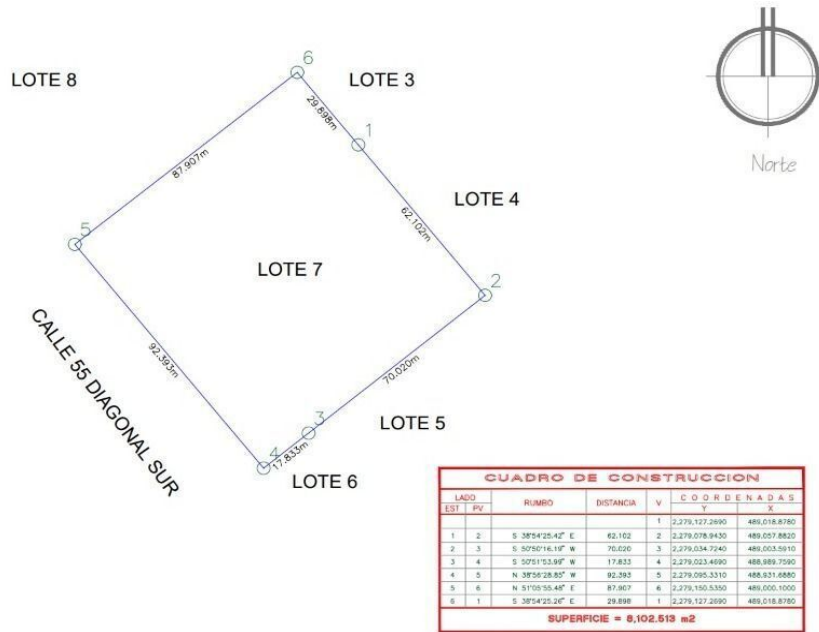

¡ENCONTRAMOS EL LUGAR PERFECTO PARA TI!

Código:
25528

\$ 19,500,000.00 MXN

¡ENCONTRAMOS EL LUGAR PERFECTO PARA TI!

Terreno en Venta en la Zona 1 de Playa del Carmen, Quintana Roo
Calle: zona 1 **Col:** Playa del Carmen Centro,
Solidaridad, Quintana Roo

COMENTARIOS DEL VENDEDOR

Terreno en Venta en la Zona 1 de la manzana 342 de Playa del Carmen, Quintana Roo. REFERENCIA: Carretera Playa del Carmen- Tulum, cerca de plazas comerciales, escuelas, hospitales. CARACTERÍSTICAS: Terreno de uso de suelo Mixto (habitacional/comercial). Superficie total: 8,102.513 m2 (87.90m x 92.30m) Completamente bardeado. EasyBroker ID: EB-KG0125