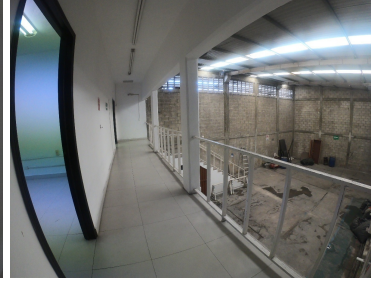

¡ENCONTRAMOS EL LUGAR PERFECTO PARA TI!

www.pinmx.com