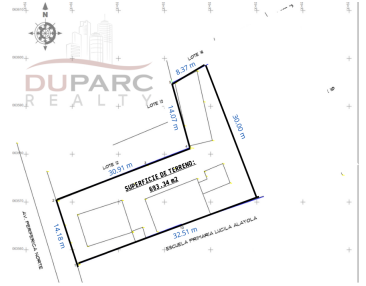

www.pinmx.com