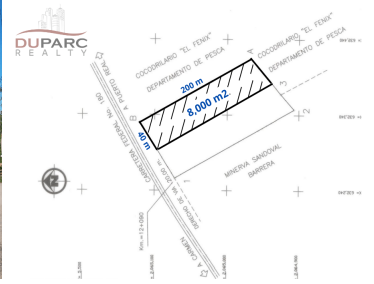

¡ENCONTRAMOS EL LUGAR PERFECTO PARA TI!

www.pinnmx.com