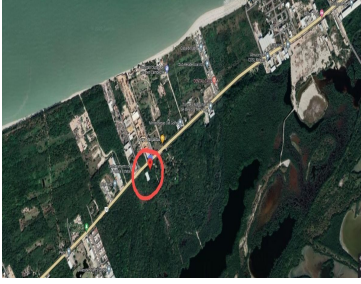

¡ENCONTRAMOS EL LUGAR PERFECTO PARA TI!

www.pinnmx.com