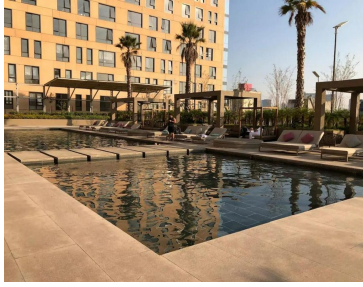

www.pinnmx.com