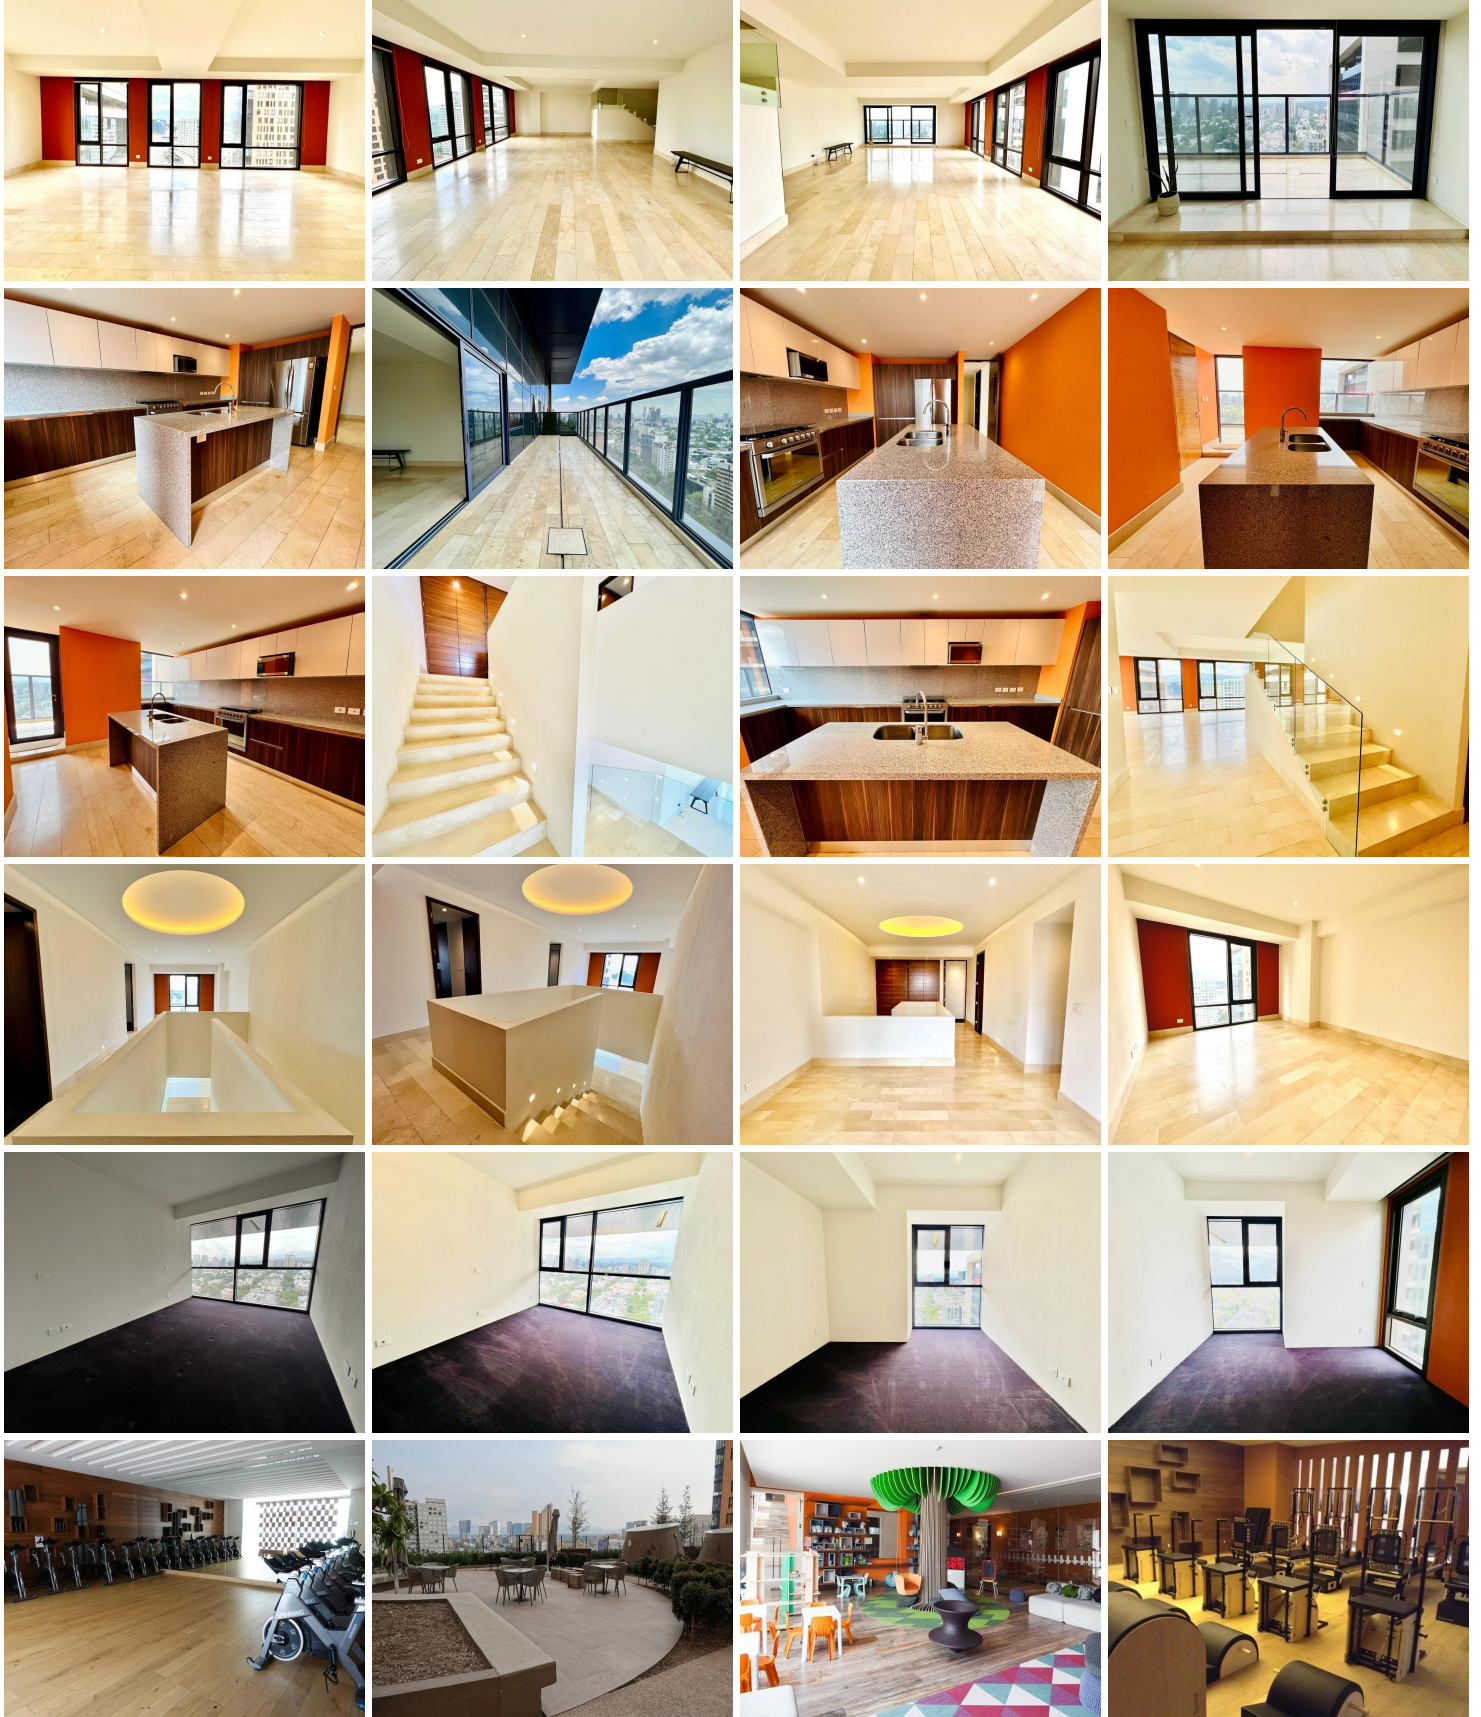

DATOS DEL VENDEDOR

Nombre: contacto@yousoluciones.co

Télefono:5619987766

¡ENCONTRAMOS EL LUGAR PERFECTO PARA TI!