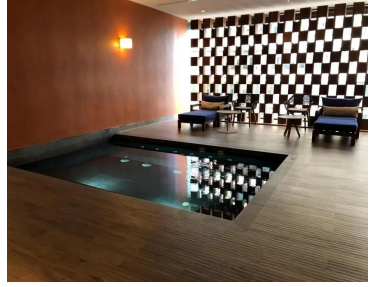

www.pinnmx.com