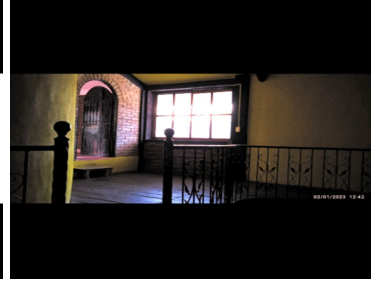

¡ENCONTRAMOS EL LUGAR PERFECTO PARA TI!

www.pinmx.com