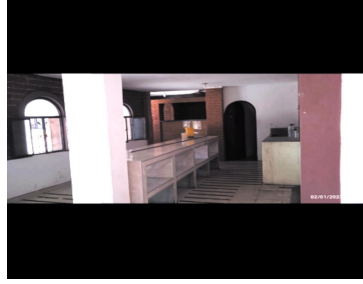

¡ENCONTRAMOS EL LUGAR PERFECTO PARA TI!

www.pinnmx.com