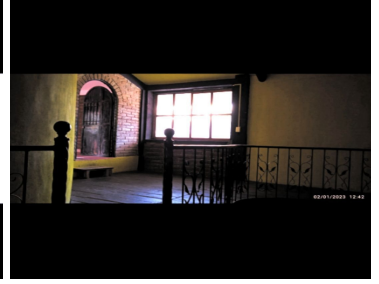

¡ENCONTRAMOS EL LUGAR PERFECTO PARA TI!

www.pinnmx.com