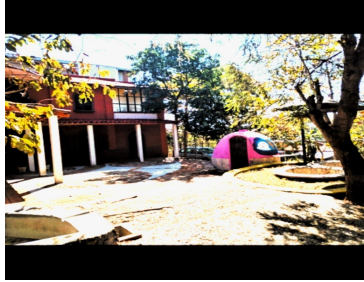

DATOS DEL VENDEDOR

Nombre: redsonbienesraices@outlook.com

Teléfono:9615791739 y 9616490832

Correo Electrónico:redsonbienesraices@outlook.com

¡ENCONTRAMOS EL LUGAR PERFECTO PARA TI!

www.pinmx.com