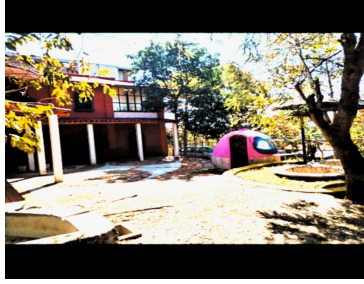

¡ENCONTRAMOS EL LUGAR PERFECTO PARA TI!

www.pinmx.com