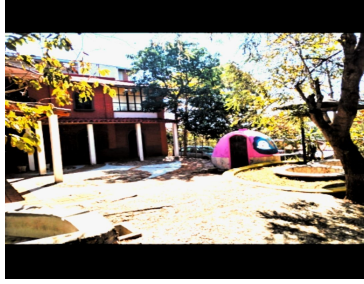

¡ENCONTRAMOS EL LUGAR PERFECTO PARA TI!

www.pinnmx.com