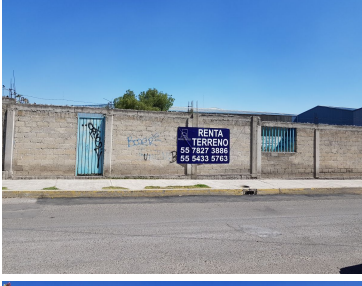

¡ENCONTRAMOS EL LUGAR PERFECTO PARA TI!

www.pinmx.com