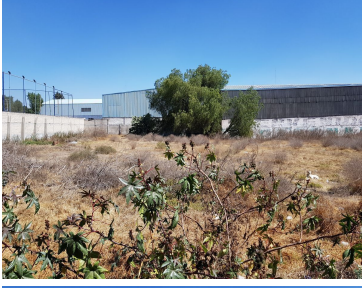

¡ENCONTRAMOS EL LUGAR PERFECTO PARA TI!

www.pinmx.com