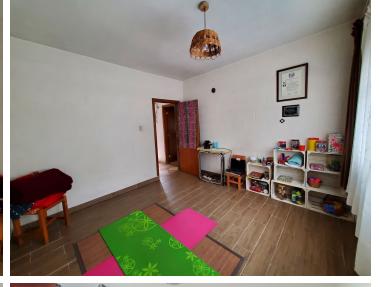

¡ENCONTRAMOS EL LUGAR PERFECTO PARA TI!