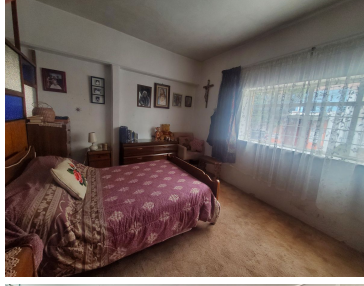

¡ENCONTRAMOS EL LUGAR PERFECTO PARA TI!