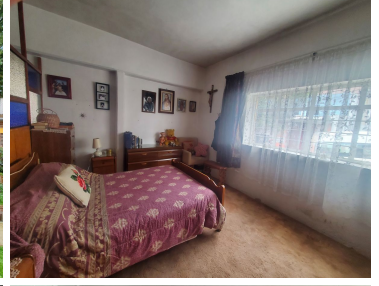

¡ENCONTRAMOS EL LUGAR PERFECTO PARA TI!