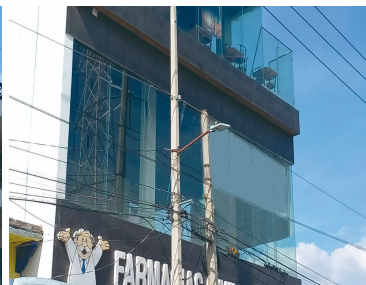

DATOS DEL VENDEDOR

Nombre: avertano@martinezbienesraice

Télefono:5570372675

¡ENCONTRAMOS EL LUGAR PERFECTO PARA TI!

www.pinmx.com