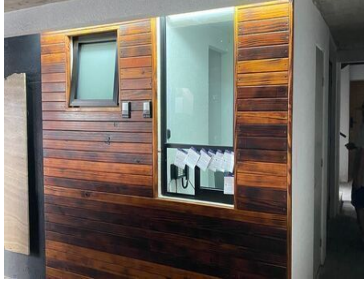

¡ENCONTRAMOS EL LUGAR PERFECTO PARA TI!

www.pinmx.com