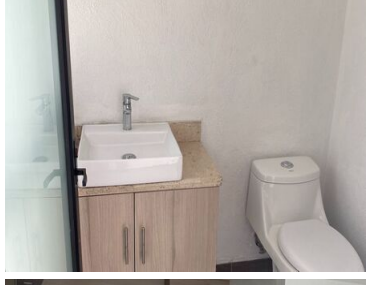

¡ENCONTRAMOS EL LUGAR PERFECTO PARA TI!

www.pinmx.com