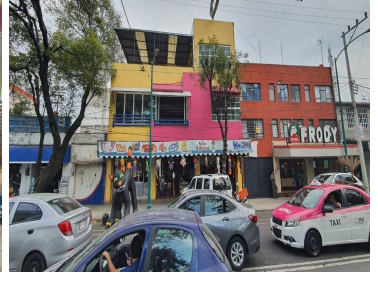

¡ENCONTRAMOS EL LUGAR PERFECTO PARA TI!

www.pinmx.com