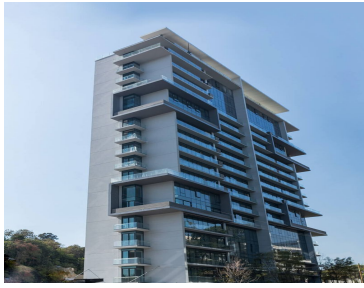

www.pinmx.com