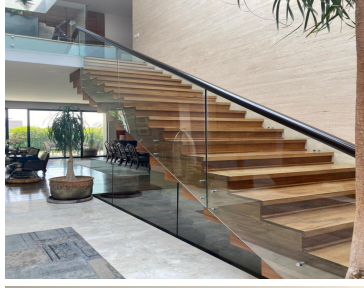

¡ENCONTRAMOS EL LUGAR PERFECTO PARA TI!

www.pinmx.com