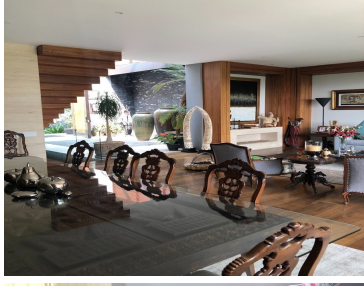

¡ENCONTRAMOS EL LUGAR PERFECTO PARA TI!

www.pinmx.com