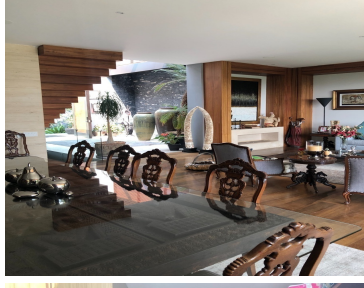

¡ENCONTRAMOS EL LUGAR PERFECTO PARA TI!

www.pinmx.com