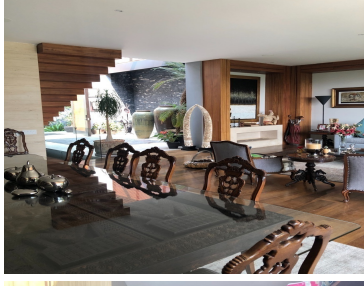

¡ENCONTRAMOS EL LUGAR PERFECTO PARA TI!

www.pinmx.com