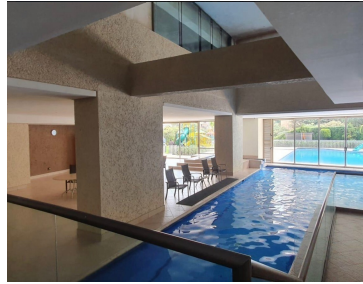

¡ENCONTRAMOS EL LUGAR PERFECTO PARA TI!

www.pinmx.com