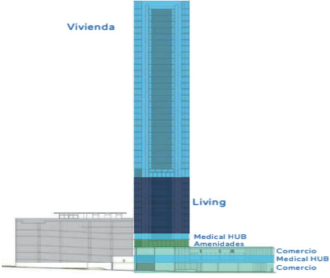

¡ENCONTRAMOS EL LUGAR PERFECTO PARA TI!

Planta Medical Hub - Nivel 02

www.pinmx.com