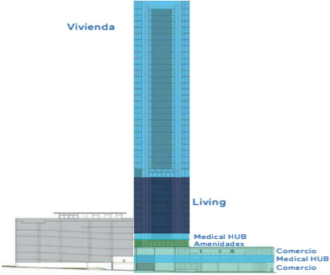

¡ENCONTRAMOS EL LUGAR PERFECTO PARA TI!

Planta Medical Hub - Nivel 02

www.pinnmx.com