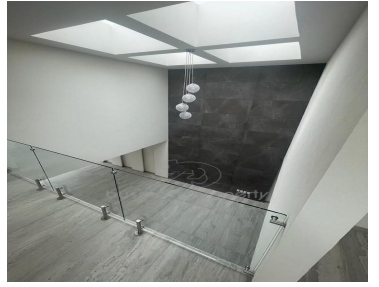

¡ENCONTRAMOS EL LUGAR PERFECTO PARA TI!

www.pinmx.com