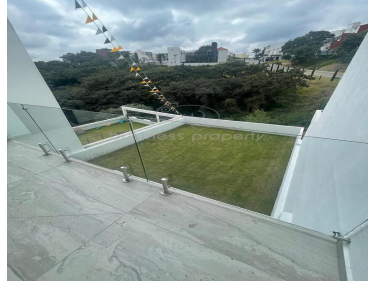

¡ENCONTRAMOS EL LUGAR PERFECTO PARA TI!

www.pinmx.com