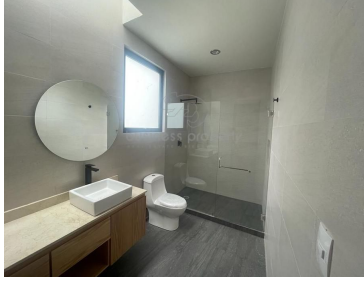

¡ENCONTRAMOS EL LUGAR PERFECTO PARA TI!

www.pinmx.com