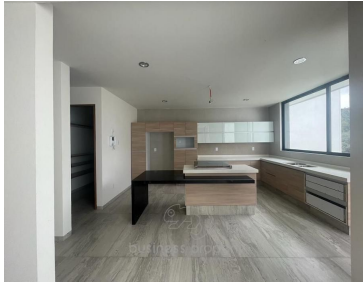

¡ENCONTRAMOS EL LUGAR PERFECTO PARA TI!

www.pinmx.com