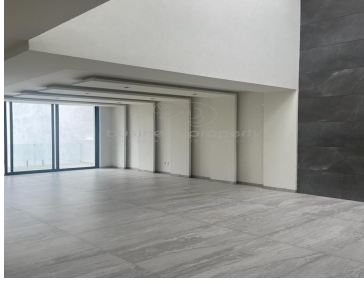

¡ENCONTRAMOS EL LUGAR PERFECTO PARA TI!

www.pinmx.com