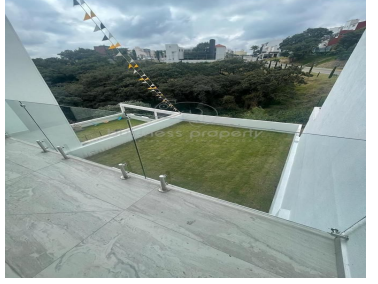

¡ENCONTRAMOS EL LUGAR PERFECTO PARA TI!

www.pinmx.com