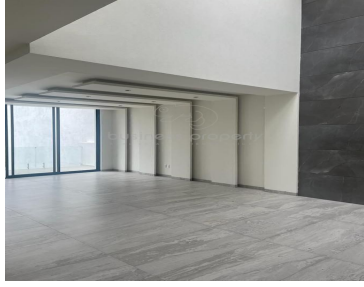

¡ENCONTRAMOS EL LUGAR PERFECTO PARA TI!

www.pinmx.com