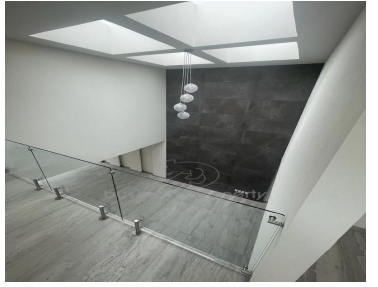

¡ENCONTRAMOS EL LUGAR PERFECTO PARA TI!

www.pinmx.com