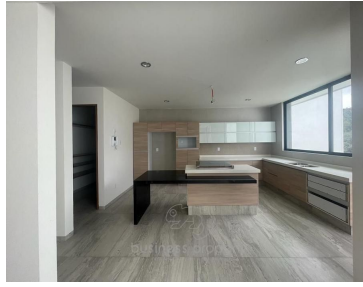

¡ENCONTRAMOS EL LUGAR PERFECTO PARA TI!

www.pinmx.com