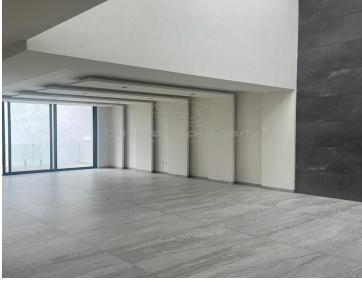

¡ENCONTRAMOS EL LUGAR PERFECTO PARA TI!

www.pinmx.com