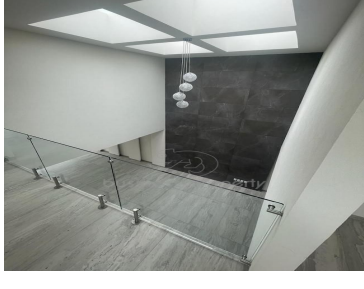

¡ENCONTRAMOS EL LUGAR PERFECTO PARA TI!

www.pinmx.com