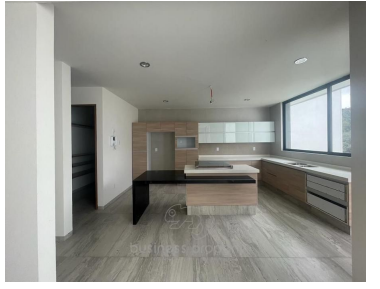

¡ENCONTRAMOS EL LUGAR PERFECTO PARA TI!

www.pinmx.com