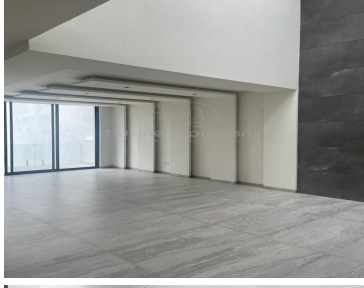

¡ENCONTRAMOS EL LUGAR PERFECTO PARA TI!

www.pinmx.com