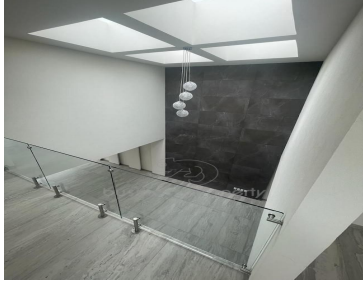

¡ENCONTRAMOS EL LUGAR PERFECTO PARA TI!

www.pinmx.com