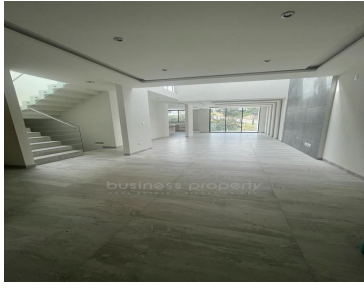

¡ENCONTRAMOS EL LUGAR PERFECTO PARA TI!

www.pinmx.com