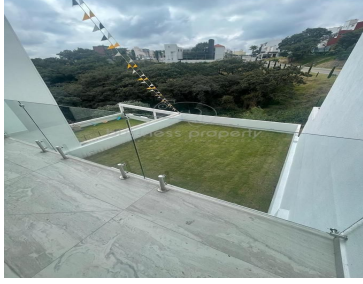

¡ENCONTRAMOS EL LUGAR PERFECTO PARA TI!

www.pinmx.com