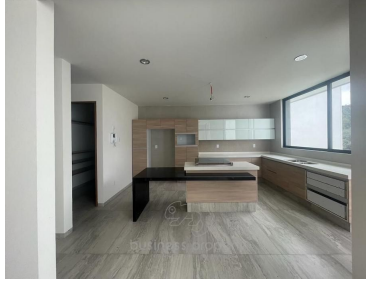

¡ENCONTRAMOS EL LUGAR PERFECTO PARA TI!

www.pinmx.com