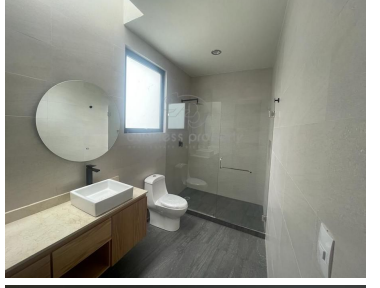

¡ENCONTRAMOS EL LUGAR PERFECTO PARA TI!

www.pinmx.com