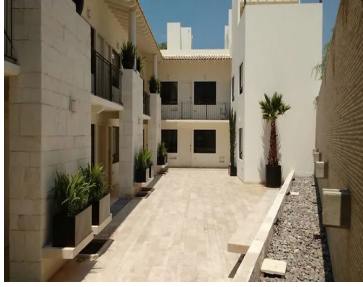

www.pinmx.com