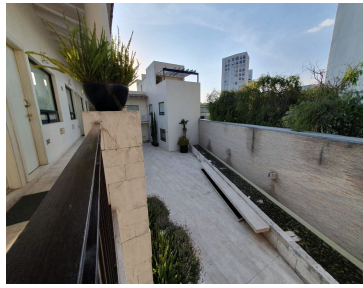

www.pinmx.com