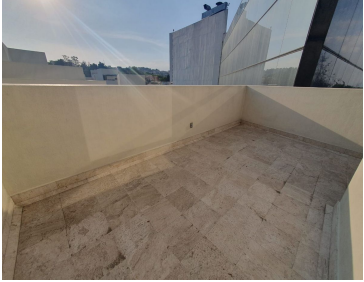

DATOS DEL VENDEDOR

Nombre: dayanareiven@gmail.com

Télefono:+525513061451

¡ENCONTRAMOS EL LUGAR PERFECTO PARA TI!