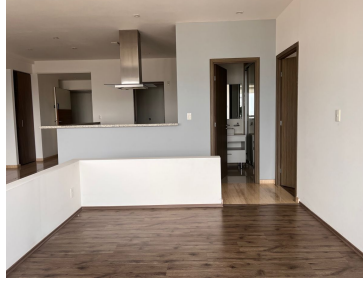

¡ENCONTRAMOS EL LUGAR PERFECTO PARA TI!

www.pinmx.com