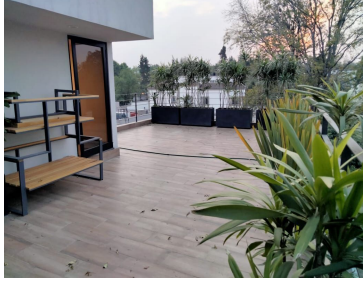

¡ENCONTRAMOS EL LUGAR PERFECTO PARA TI!

www.pinmx.com