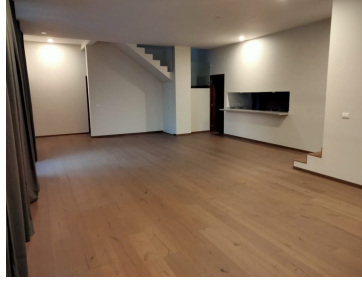

¡ENCONTRAMOS EL LUGAR PERFECTO PARA TI!

www.pinmx.com