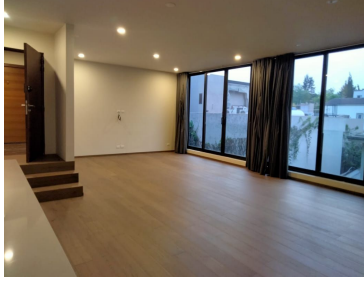

¡ENCONTRAMOS EL LUGAR PERFECTO PARA TI!

www.pinmx.com