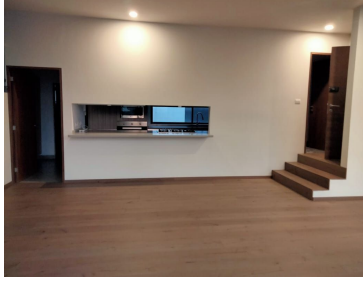

¡ENCONTRAMOS EL LUGAR PERFECTO PARA TI!

www.pinmx.com