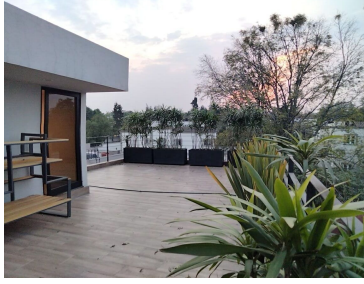

¡ENCONTRAMOS EL LUGAR PERFECTO PARA TI!

www.pinmx.com