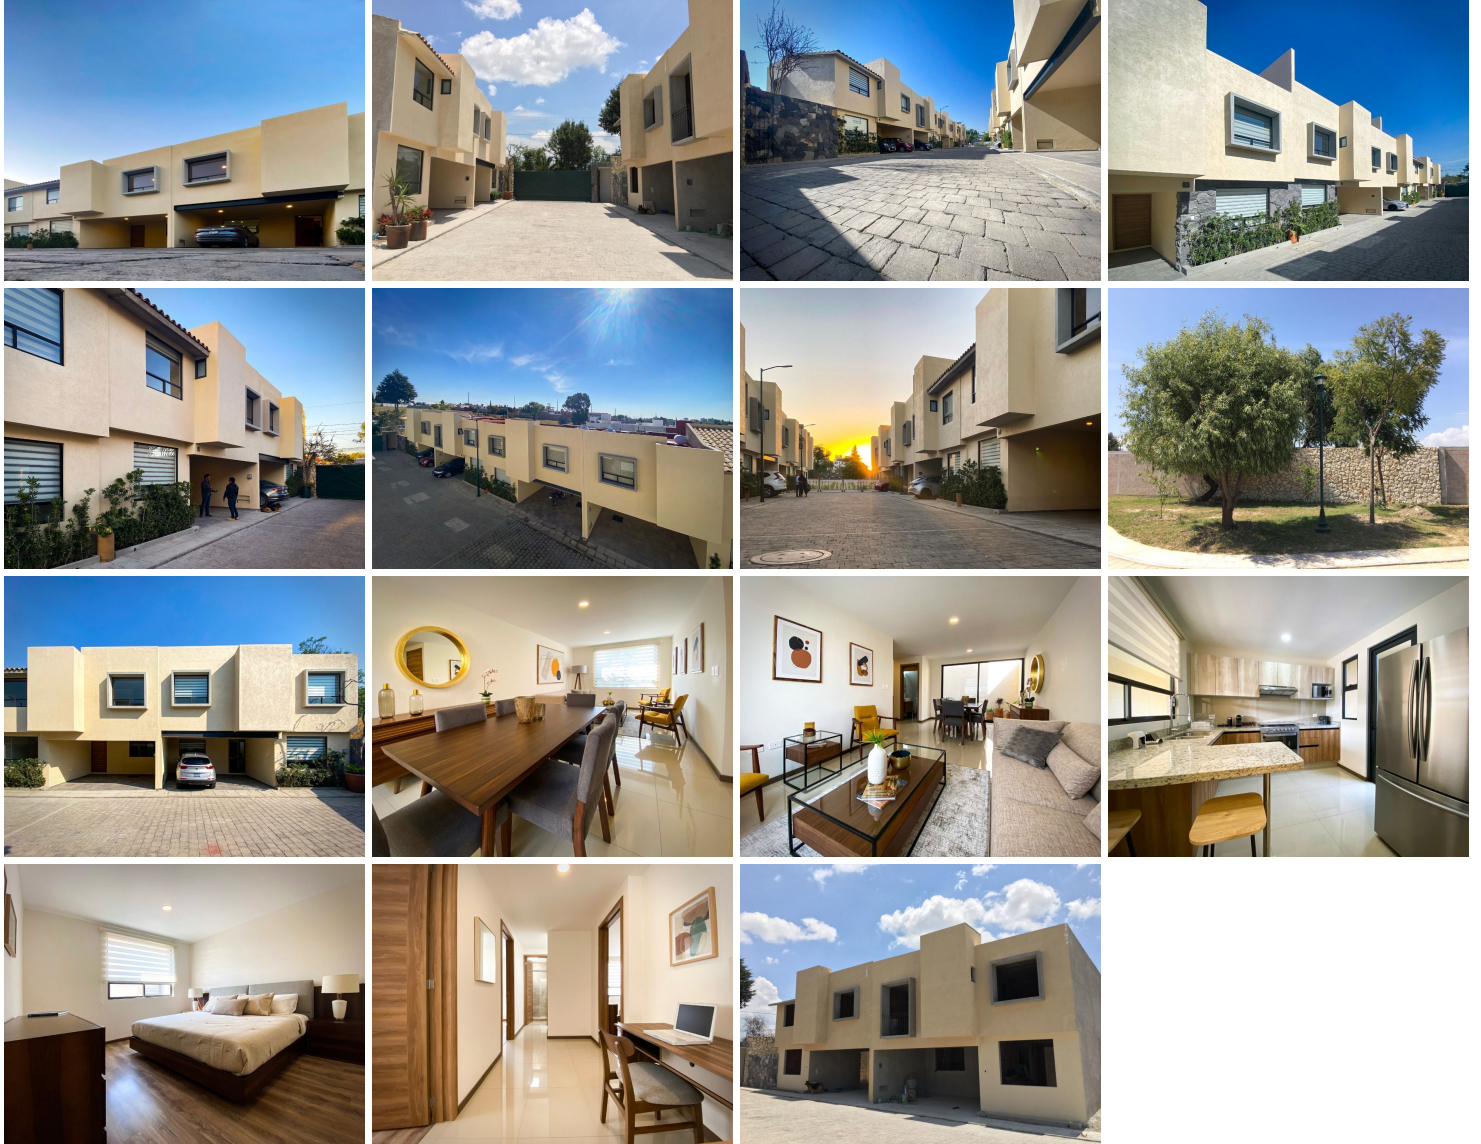

DATOS DEL VENDEDOR

Nombre: holuxrealestate@gmail.com

Télefono:2229187756

¡ENCONTRAMOS EL LUGAR PERFECTO PARA TI!

www.pinmx.com