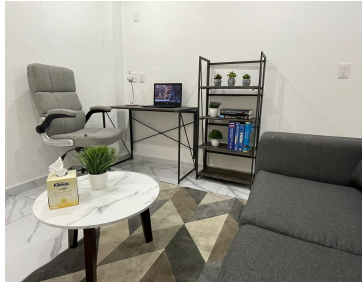

DATOS DEL VENDEDOR

Nombre: contacto@focus-si.net

Teléfono:5515356865

¡ENCONTRAMOS EL LUGAR PERFECTO PARA TI!

www.pinmx.com