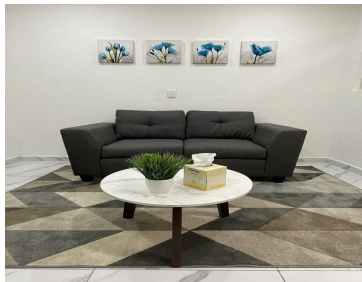

DATOS DEL VENDEDOR

Nombre: contacto@focus-si.net

Teléfono:5515356865

¡ENCONTRAMOS EL LUGAR PERFECTO PARA TI!

www.pinmx.com