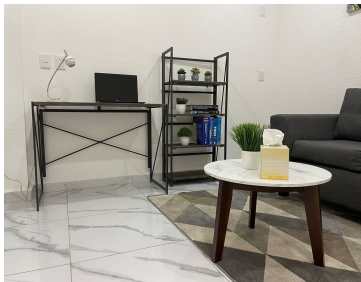

DATOS DEL VENDEDOR

Nombre: contacto@focus-si.net

Teléfono:5515356865

¡ENCONTRAMOS EL LUGAR PERFECTO PARA TI!

www.pinmx.com