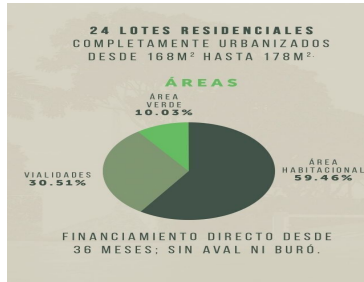

DATOS DEL VENDEDOR

Nombre: info@ecyucatan.com

Télefono:9993433737

¡ENCONTRAMOS EL LUGAR PERFECTO PARA TI!

CERCA DE TODO

CHICKILUB PUERTO	10 MIN
LA ISLA	10 MIN
U. ANAHUAC	12 MIN
OSIELO	13 MIN