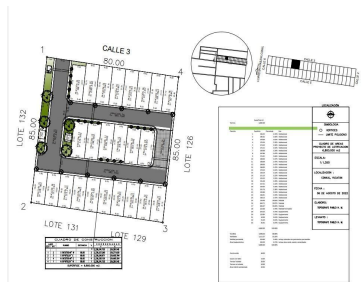

COMENTARIOS DEL VENDEDOR

Desarrollo de lotes residenciales en en una superficie de 6,800 m2 en la zona de mayor plusvalía al norte de la ciudad de Mérida, cercano a universidades, centros comerciales, a 10 minutos de Mérida y de los puertos de la costa yucateca y del parque tecnológico del bienestar, entre otros. MEDIDAS Terrenos desde 144 m2 hasta 180 m2 Precio \$4,345.00 m2 AMENIDADES Áreas infantiles con terraza semitechada Área de terraza techada con asador grill Piscina Parque lineal con áreas de descanso. SERVICIOS Agua Electrificación de baja tensión subterránea Alumbrado público Guarniciones y banquetas Sistema de tratamiento de aguas negras Mobiliario urbano Nomenclatura de calles Cuota de mantenimiento de \$5.50x m2 FORMA DE PAGO Enganche 10% Apartado \$5,000.00 Descuentos por pronto pago del 3% Financiamiento directo hasta 36 meses sin intereses Escrituración inmediata Disponibilidad Diciembre 2024 Solicita mayores informes. EasyBroker ID: EB-MH6064

 0  0   0.00  

DATOS DEL VENDEDOR

Nombre: info@ecyucatan.com

Télefono:9993433737

¡ENCONTRAMOS EL LUGAR PERFECTO PARA TI!

CERCA DE TODO

CHICKILUB PUERTO	10 MIN
LA ISLA	10 MIN
U. ANAHUAC	12 MIN
OSIELO	13 MIN

www.pinmx.com