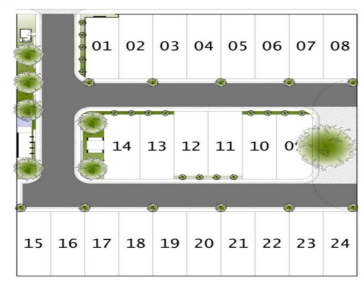

www.pinmx.com