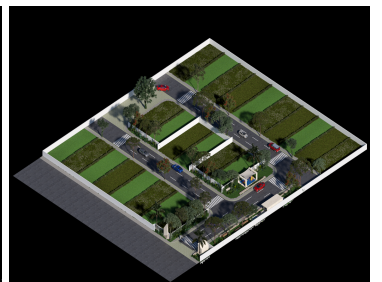

www.pinmx.com