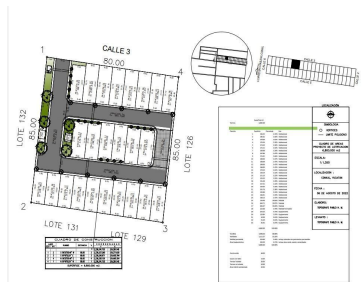

### COMENTARIOS DEL VENDEDOR

Desarrollo de lotes residenciales en en una superficie de 6,800 m2 en la zona de mayor plusvalía al norte de la ciudad de Mérida, cercano a universidades, centros comerciales, a 10 minutos de Mérida y de los puertos de la costa yucateca y del parque tecnológico del bienestar, entre otros. MEDIDAS Terrenos desde 144 m2 hasta 180 m2 Precio \$4,345.00 m2 AMENIDADES Áreas infantiles con terraza semitechada Área de terraza techada con asador grill Piscina Parque lineal con áreas de descanso. SERVICIOS Agua Electrificación de baja tensión subterránea Alumbrado público Guarniciones y banquetas Sistema de tratamiento de aguas negras Mobiliario urbano Nomenclatura de calles Cuota de mantenimiento de \$5.50x m2 FORMA DE PAGO Enganche 10% Apartado \$5,000.00 Descuentos por pronto pago del 3% Financiamiento directo hasta 36 meses sin intereses Escrituración inmediata Disponibilidad Diciembre 2024 Solicita mayores informes. EasyBroker ID: EB-MH6064

# DATOS DEL VENDEDOR

Nombre: info@ecyucatan.com

Télefono:9993433737

¡ENCONTRAMOS EL LUGAR PERFECTO PARA TI!

**CERCA DE TODO**

CHICKILUB PUERTO	10 MIN
LA ISLA	10 MIN
U. ANAHUAC	12 MIN
OSIELO	13 MIN

[www.pinmx.com](http://www.pinmx.com)