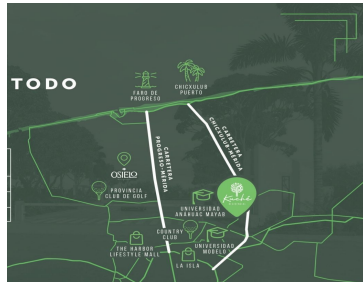

DATOS DEL VENDEDOR

Nombre: info@ecyucatan.com

Télefono:9993433737

¡ENCONTRAMOS EL LUGAR PERFECTO PARA TI!

CERCA DE TODO

CHICKILUB PUERTO	10 MIN
LA ISLA	10 MIN
U. ANAHUAC	12 MIN
OSIELO	13 MIN