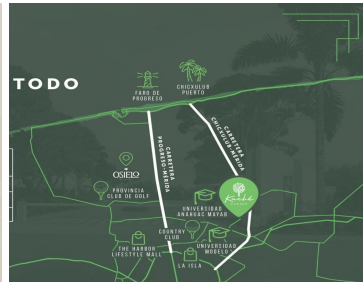

DATOS DEL VENDEDOR

Nombre: info@ecyucatan.com

Télefono:9993433737

¡ENCONTRAMOS EL LUGAR PERFECTO PARA TI!

CERCA DE TODO

CHICKILUB PUERTO	10 MIN
LA ISLA	10 MIN
U. ANAHUAC	12 MIN
OSIELO	13 MIN