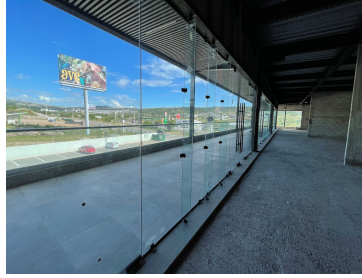

¡ENCONTRAMOS EL LUGAR PERFECTO PARA TI!

www.pinmex.com