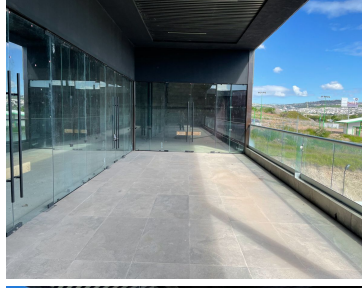

¡ENCONTRAMOS EL LUGAR PERFECTO PARA TI!

www.pinmex.com