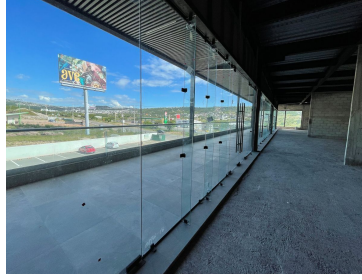

¡ENCONTRAMOS EL LUGAR PERFECTO PARA TI!

www.pinmex.com