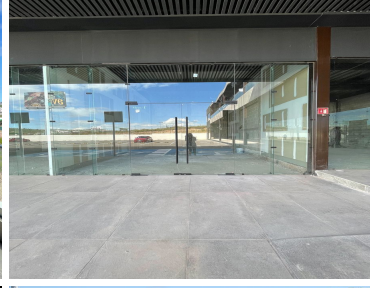

¡ENCONTRAMOS EL LUGAR PERFECTO PARA TI!

www.pinmex.com