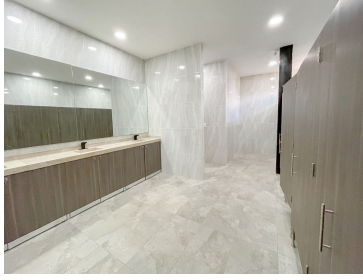

¡ENCONTRAMOS EL LUGAR PERFECTO PARA TI!

www.pinmex.com