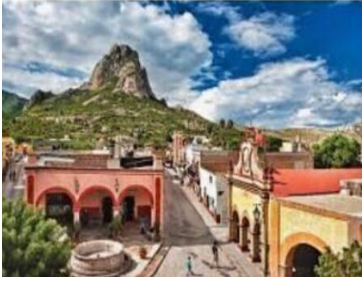

¡ENCONTRAMOS EL LUGAR PERFECTO PARA TI!

www.pinmx.com