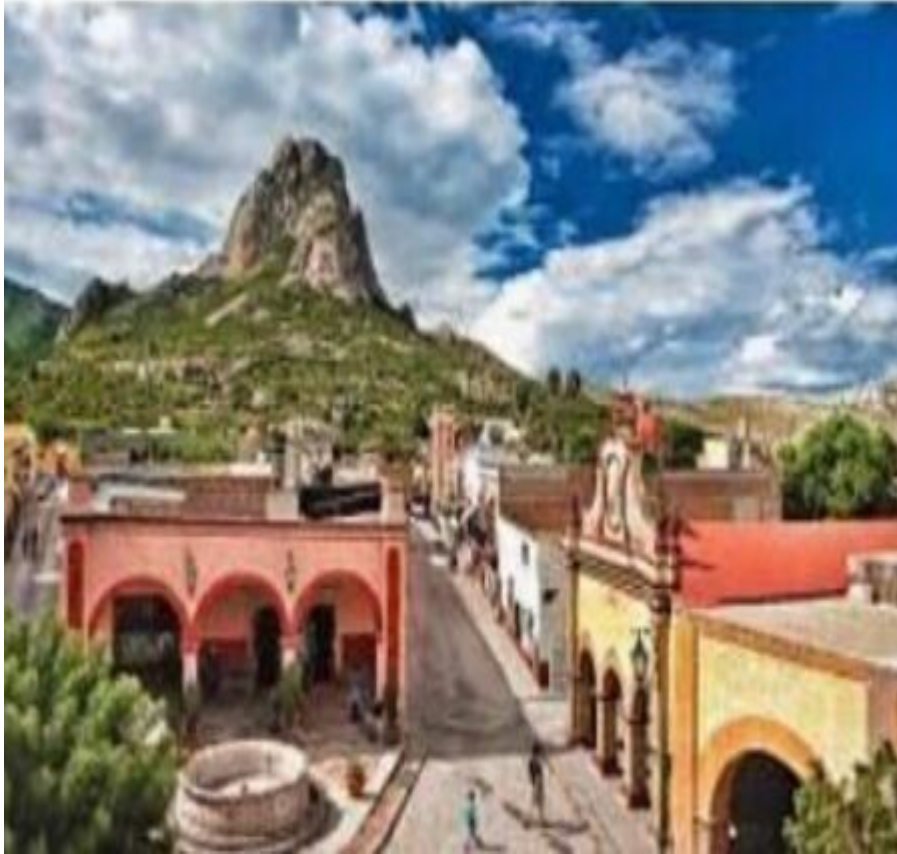

¡ENCONTRAMOS EL LUGAR PERFECTO PARA TI!

Código:
25714

\$ 1,500.00 MXN

¡ENCONTRAMOS EL LUGAR PERFECTO PARA TI!

TERRENO EN VENTA, BERNAL PUEBLO MAGICO

Calle: Col: Bernal,
Ezequiel Montes, Querétaro

COMENTARIOS DEL VENDEDOR

TERRENOS EN VENTA EN PEÑA DE BERNAL, PUEBLO MÁGICO. Espectacular vista a la Peña!!! Urbanizado, con servicios de agua potable y luz. Superficie 8,158 mts2, precio \$3,000 m2 Con factibilidad de subdivisión, desde 1,500 m2 Informes Maricela Feregrino Ramos 442 160 9687. EasyBroker ID: EB-MU1985