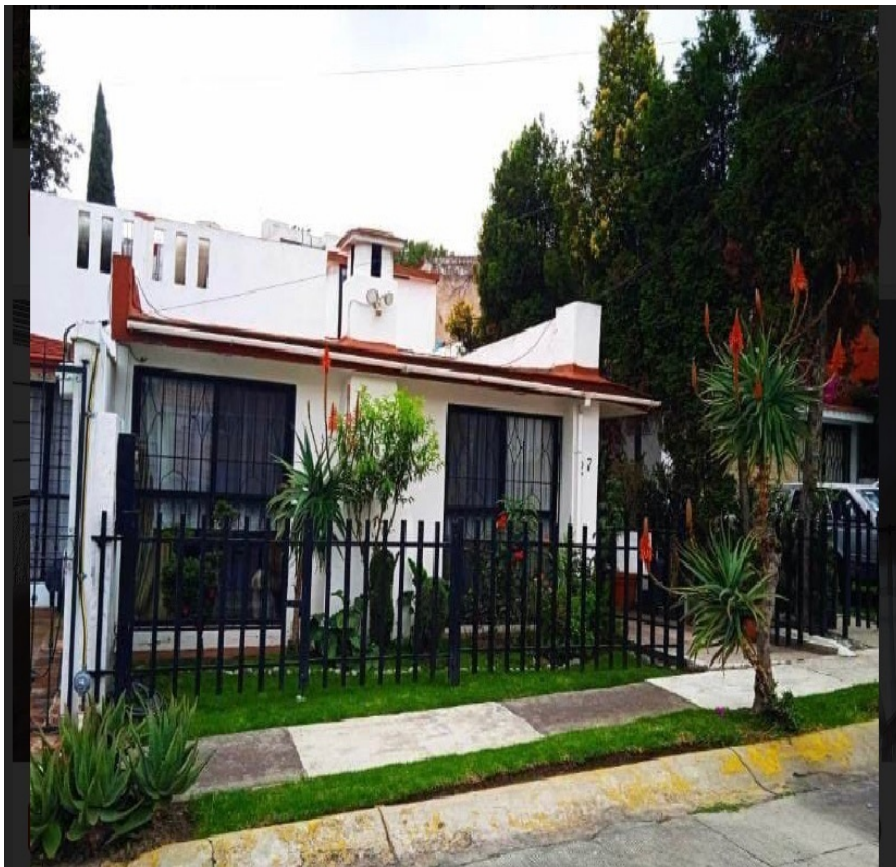

¡ENCONTRAMOS EL LUGAR PERFECTO PARA TI!

Código:  
25724

\$ 5,300,000.00 MXN

¡ENCONTRAMOS EL LUGAR PERFECTO PARA TI!

### Casa de una planta jardines de Satélite

**Calle:** Col: Jardines de Satélite,  
Naucalpan de Juárez, México

### COMENTARIOS DEL VENDEDOR

Casa en venta de construida en una planta , consta de sala, comedor, cocina , desayunador, estudio, sala de televisión, 4 recámaras, dos Baños completos, patio , área de lavado y vigilancia , excelente ubicación y plusvalía. EasyBroker ID: EB-MU1595