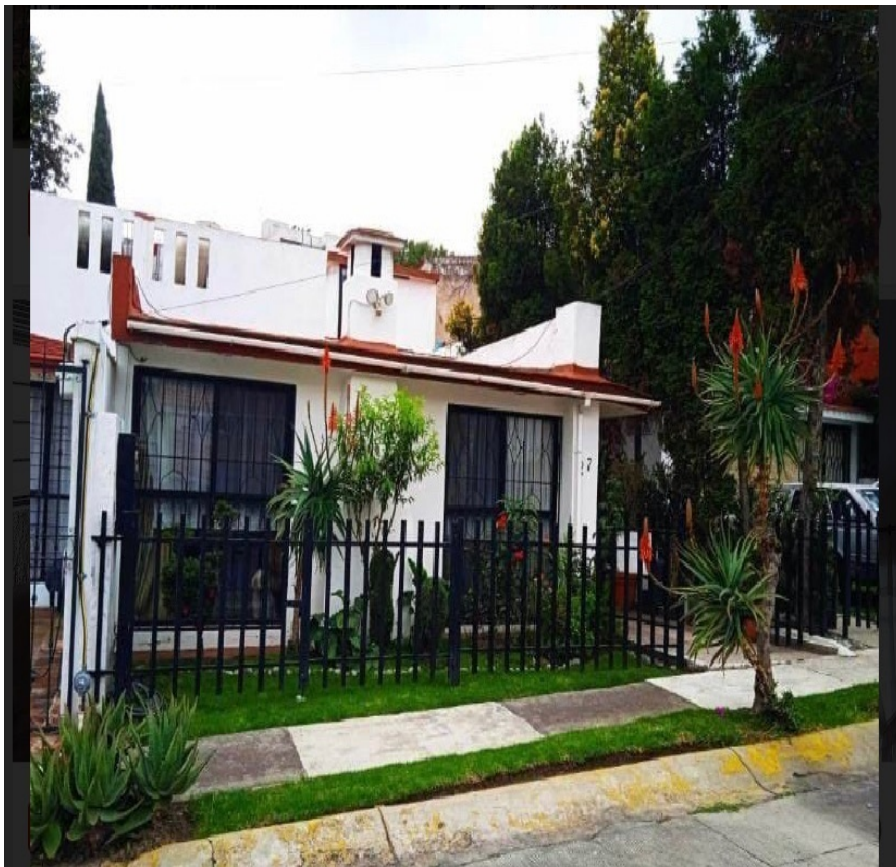

¡ENCONTRAMOS EL LUGAR PERFECTO PARA TI!

Código:  
25724

\$ 5,300,000.00 MXN

¡ENCONTRAMOS EL LUGAR PERFECTO PARA TI!

### Casa de una planta jardines de Satélite

**Calle:** Col: Jardines de Satélite,  
Naucalpan de Juárez, México

#### COMENTARIOS DEL VENDEDOR

Casa en venta de construida en una planta , consta de sala, comedor, cocina , desayunador, estudio, sala de televisión, 4 recámaras, dos Baños completos, patio , área de lavado y vigilancia , excelente ubicación y plusvalía. EasyBroker ID: EB-MU1595