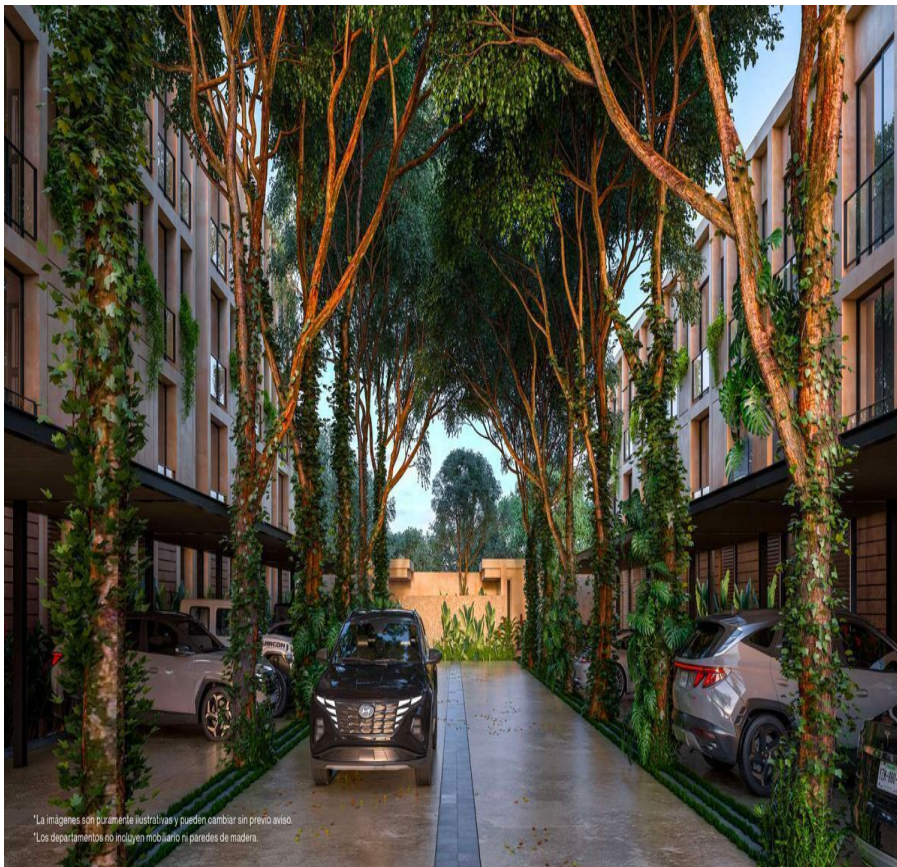

¡ENCONTRAMOS EL LUGAR PERFECTO PARA TI!

Código:
25725

$ 2,625,000.00 MXN

¡ENCONTRAMOS EL LUGAR PERFECTO PARA TI!

Departamento en venta, Preventa Merida Yucatan

Calle: Col: Santa Gertrudis Copo,
Mérida, Yucatán

COMENTARIOS DEL VENDEDOR

BAURA 38 Departamentos ubicados en Santa Gertrudis Copó. Ubicado en una zona de accesos rápidos y conectividad a las mejores plazas, restaurantes, universidades y hospitales de prestigio DISTRIBUIDO EN DOS TORRES DE 3 Y 4 NIVELES. AMENIDADES Elevador en Torre

B Salón Social - Para 20 personas con piscina y baños Terraza - Sport Bar Zona de Picnic Área de usos múltiples Pet Park Cajones de estacionamiento para visitas Caseta de Vigilancia con bodega. MODELOS DE DEPARTAMENTOS 1 recámara 1.5 baños (57m2) agotado 2 recámaras 2.5 baños (76-79m2) 3 recámaras 3.5 baños (116-121 m2) Todos los departamentos en PB cuentan con piscina y jardín. 1er, 2do y 3er nivel con balcón. Equipamiento: Parrilla eléctrica, gavetas inferiores y superiores en cocina, closets vestidos, cancel fijo de cristal templado en baños, gaveteros inferiores en baños. Formas de pago aceptadas: Banco y recurso propio Solicita más Información!

*Disponibilidad y precios sujetos a cambios sin previo aviso. ***La imágenes son puramente ilustrativas y pueden cambiar sin previo aviso.

*Los departamentos no incluyen mobiliario ni paredes de madera. EasyBroker ID: EB-MU1876

2 2 90.00 1