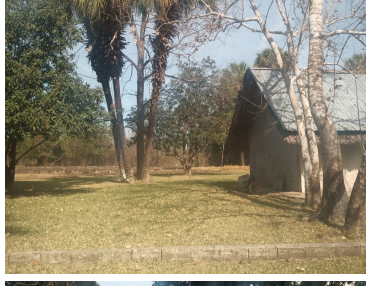

¡ENCONTRAMOS EL LUGAR PERFECTO PARA TI!

www.pinmx.com