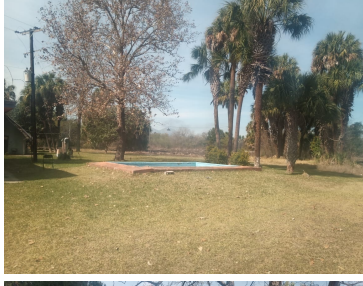

¡ENCONTRAMOS EL LUGAR PERFECTO PARA TI!

www.pinmx.com