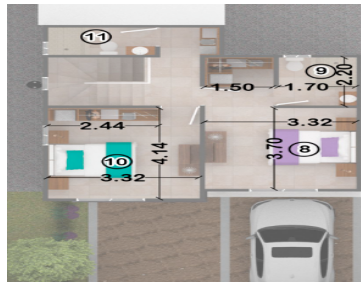

DATOS DEL VENDEDOR

Nombre: ivan@agathainmobiliaria.com

Télefono:9991635218

¡ENCONTRAMOS EL LUGAR PERFECTO PARA TI!

www.pinmx.com