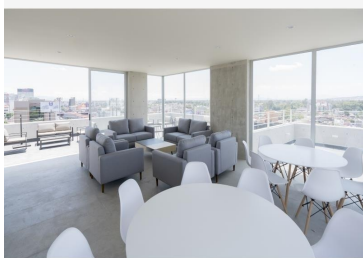

DATOS DEL VENDEDOR

Nombre: contacto@cos-bienesraices.co

Teléfono:5570433028

¡ENCONTRAMOS EL LUGAR PERFECTO PARA TI!

www.pinmx.com