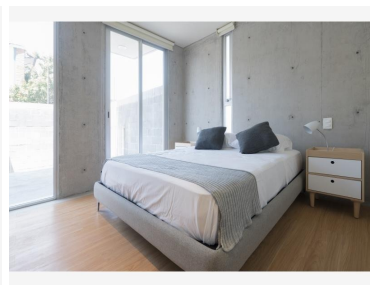

DATOS DEL VENDEDOR

Nombre: contacto@cos-bienesraices.co

Teléfono:5570433028

¡ENCONTRAMOS EL LUGAR PERFECTO PARA TI!

www.pinmx.com