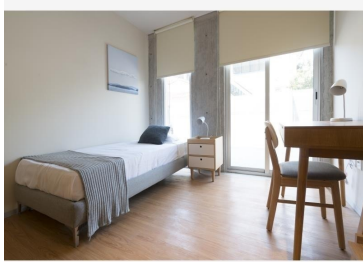

DATOS DEL VENDEDOR

Nombre: contacto@cos-bienesraices.co

Teléfono:5570433028

¡ENCONTRAMOS EL LUGAR PERFECTO PARA TI!

www.pinmx.com