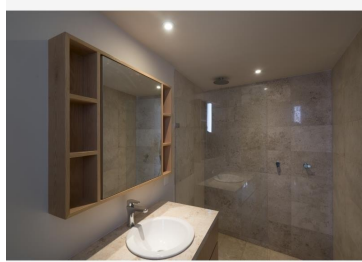

DATOS DEL VENDEDOR

Nombre: contacto@cos-bienesraices.co

Teléfono:5570433028

¡ENCONTRAMOS EL LUGAR PERFECTO PARA TI!

www.pinmx.com