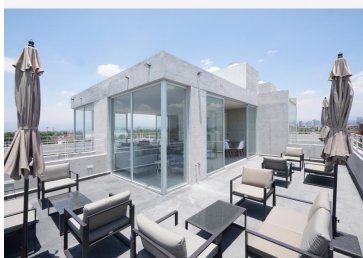

DATOS DEL VENDEDOR

Nombre: contacto@cos-bienesraices.co

Teléfono:5570433028

¡ENCONTRAMOS EL LUGAR PERFECTO PARA TI!

www.pinmx.com