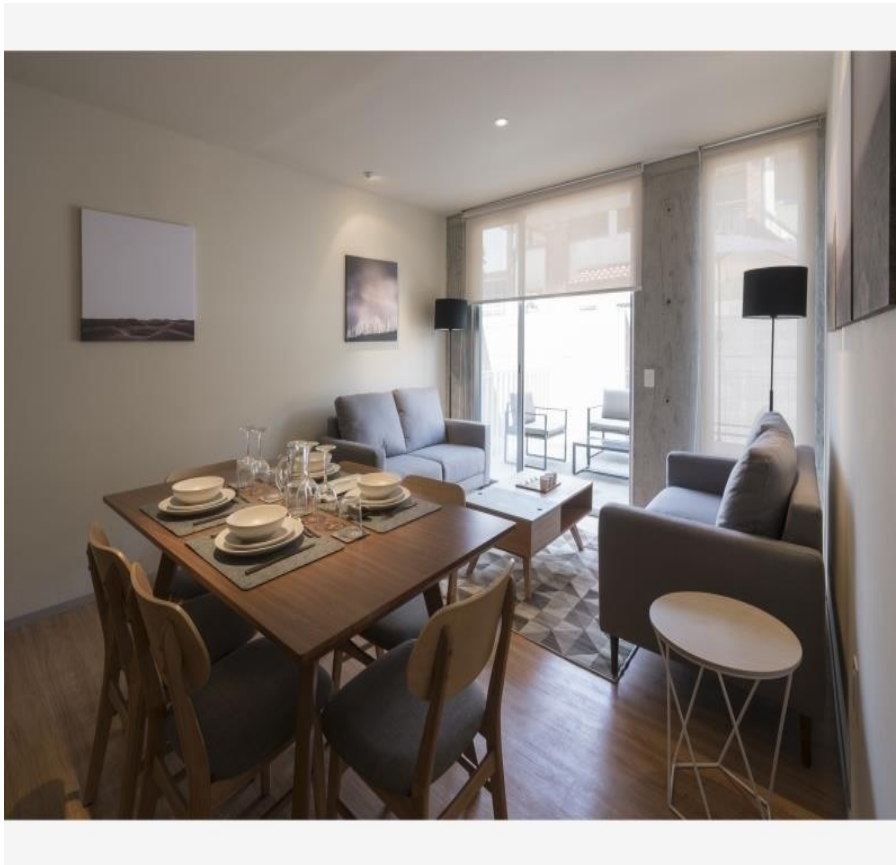

¡ENCONTRAMOS EL LUGAR PERFECTO PARA TI!

Código:
25782

$ 3,673,303.00 MXN

¡ENCONTRAMOS EL LUGAR PERFECTO PARA TI!

VENTA DE DEPARTAMENTOS (Alc. Benito Juárez)

Calle: Nevado **Col:** Portales Sur,
Benito Juárez, Ciudad de México

COMENTARIOS DEL VENDEDOR

32 DEPARTAMENTOS DE LUJO EN LA MEJOR ZONA DEL SUR DE PORTALES CON EXCELENTES ACABADOS ***ULTIMOS DEPARTAMENTOS A LA VENTA*** - 1er. piso $3,673,303 - 2do. piso $3,679,975 - 3er. piso $3,748,727 - 4to. piso $3,789,775 - 5to. piso $3,983,897 - 6to. piso $4,022,720 - 7mo. piso $4,061,545 - 8vo. piso $4,100,372 4 Departamentos por piso. - Area por Departamento: 75 m2 - 3 Balcones por Departamento. - 2 Amplias recámaras la principal con vestidor y baño completo. - 2 Baños completos. - Sala y comedor con excelente iluminación y amplitud. - Cocina abierta con barra de granito. - Todos los departamentos cuentan con acabados de lujo, mármoles, granito. - Canceles de vidrio templado. - Caseta de vigilancia y CCTV 24 Horas. - Elevador con capacidad de hasta 10 personas. - Áreas comunes con salas interiores y exteriores, mesas, sillas, cocineta y 2 baños. - Cisterna - 1 Cajón de estacionamiento por departamento - Cuota de Mantenimiento $1,500.- Excelentes vías de acceso (Calzada de Tlalpan, Circuito Interior Rio Churubusco, Eje Central Lazaro Cardenas, Eje 8 Sur Popocatepetl) - Metro Ermita. - Servicios. - Supermercados. - Hospitales. - Museos. - Parques. Edificio a Prueba de Fuertes Sismos. Estructura de Concreto. Cimentación Robusta a Base de Pilas. NOTA: Es IMPORTANTE agendar una cita para poder ingresar al inmueble y recibir atención personalizada. EasyBroker ID: EB-IP0657

2
2
75.00
1