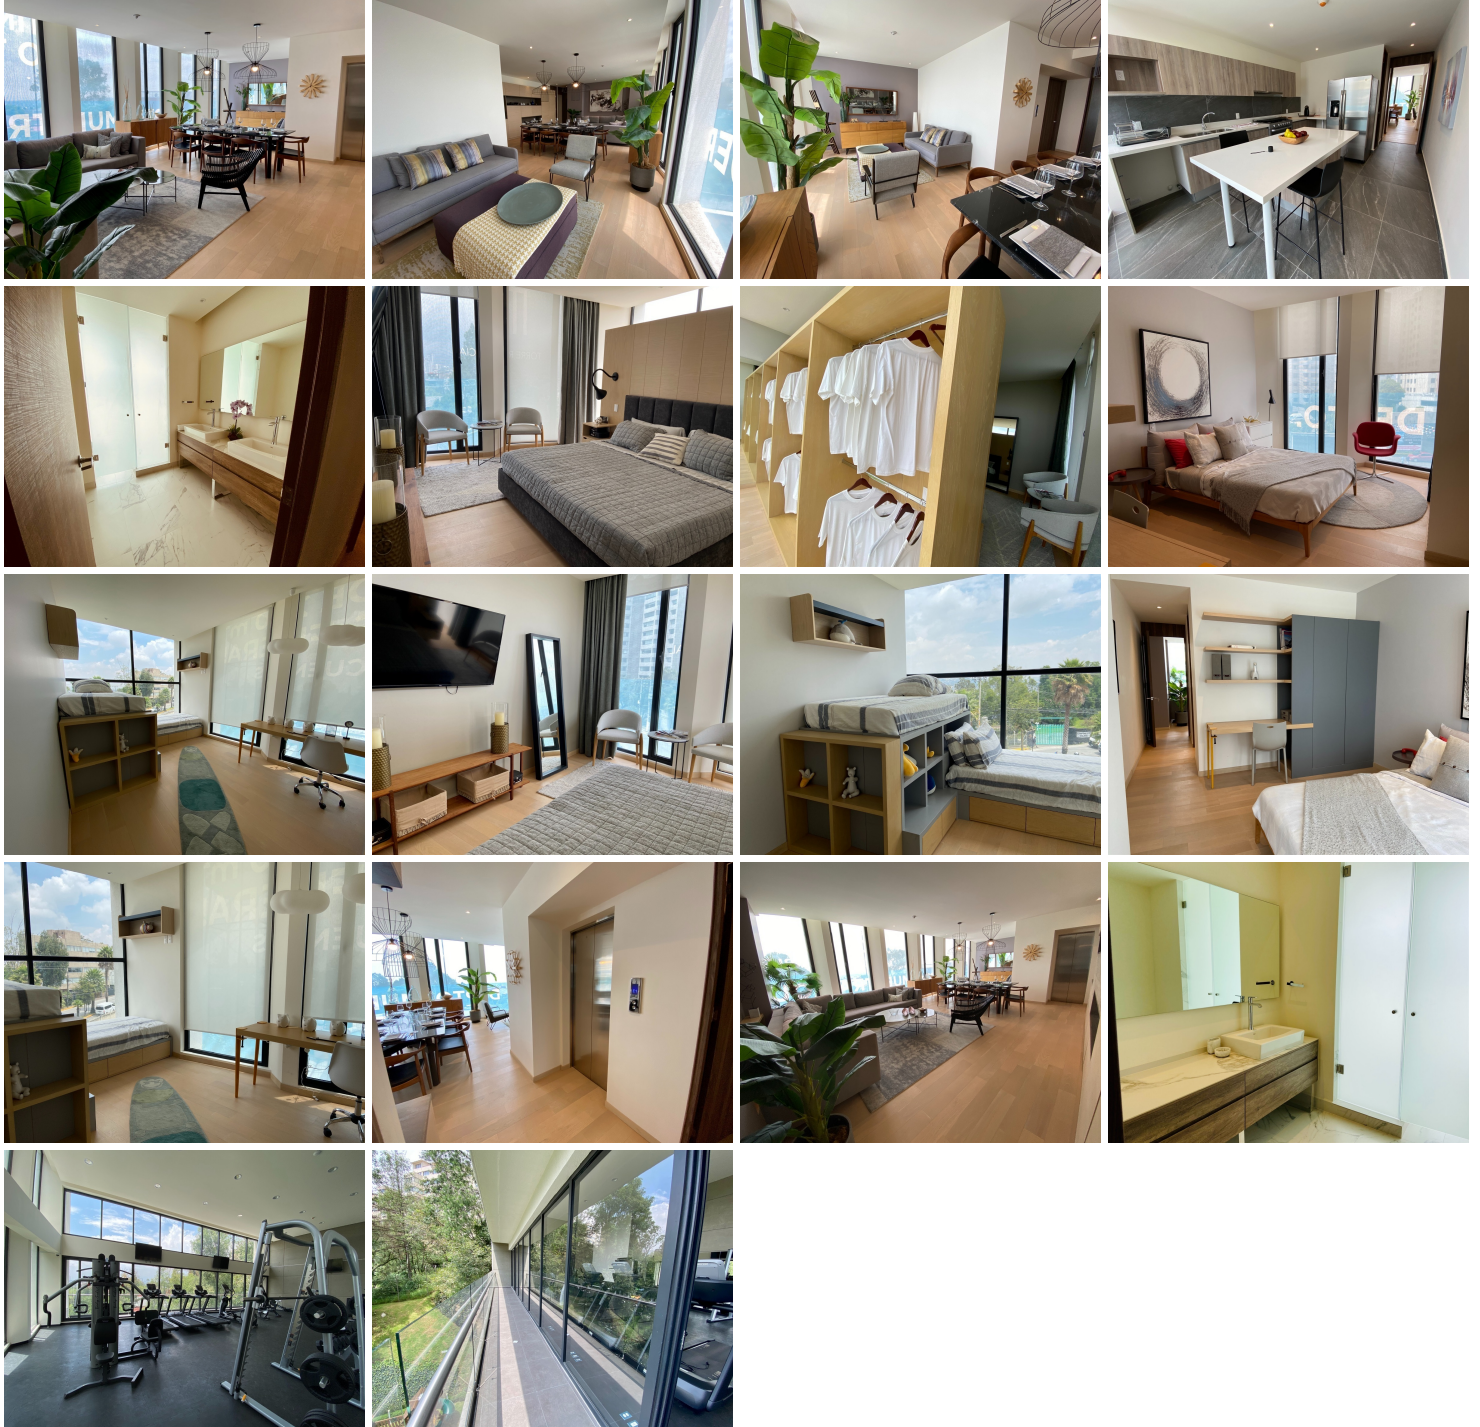

DATOS DEL VENDEDOR

Nombre: boutiqueinmobiliariamx@gmail.com

Télefono:5535587491

¡ENCONTRAMOS EL LUGAR PERFECTO PARA TI!

www.pinmx.com