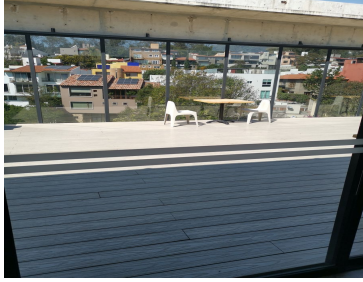

¡ENCONTRAMOS EL LUGAR PERFECTO PARA TI!

www.pinmx.com