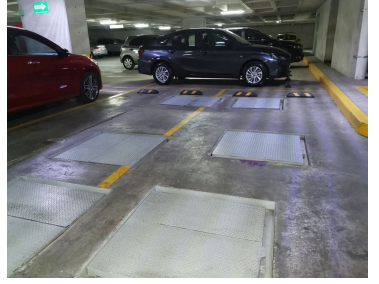

¡ENCONTRAMOS EL LUGAR PERFECTO PARA TI!

www.pinmx.com