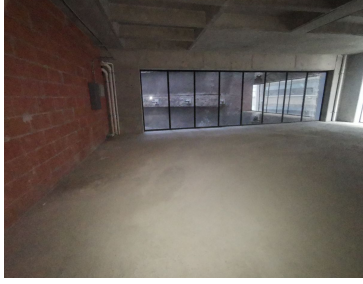

¡ENCONTRAMOS EL LUGAR PERFECTO PARA TI!

www.pinmx.com