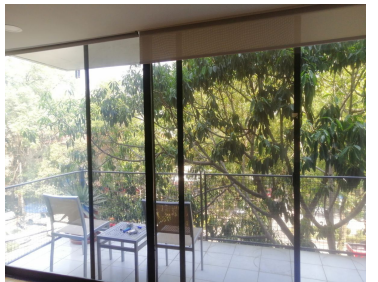

DATOS DEL VENDEDOR

Nombre: rmbienesraices1@gmail.co

Télefono:5541853995

¡ENCONTRAMOS EL LUGAR PERFECTO PARA TI!