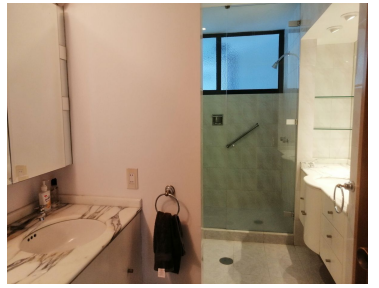

www.pinmx.com