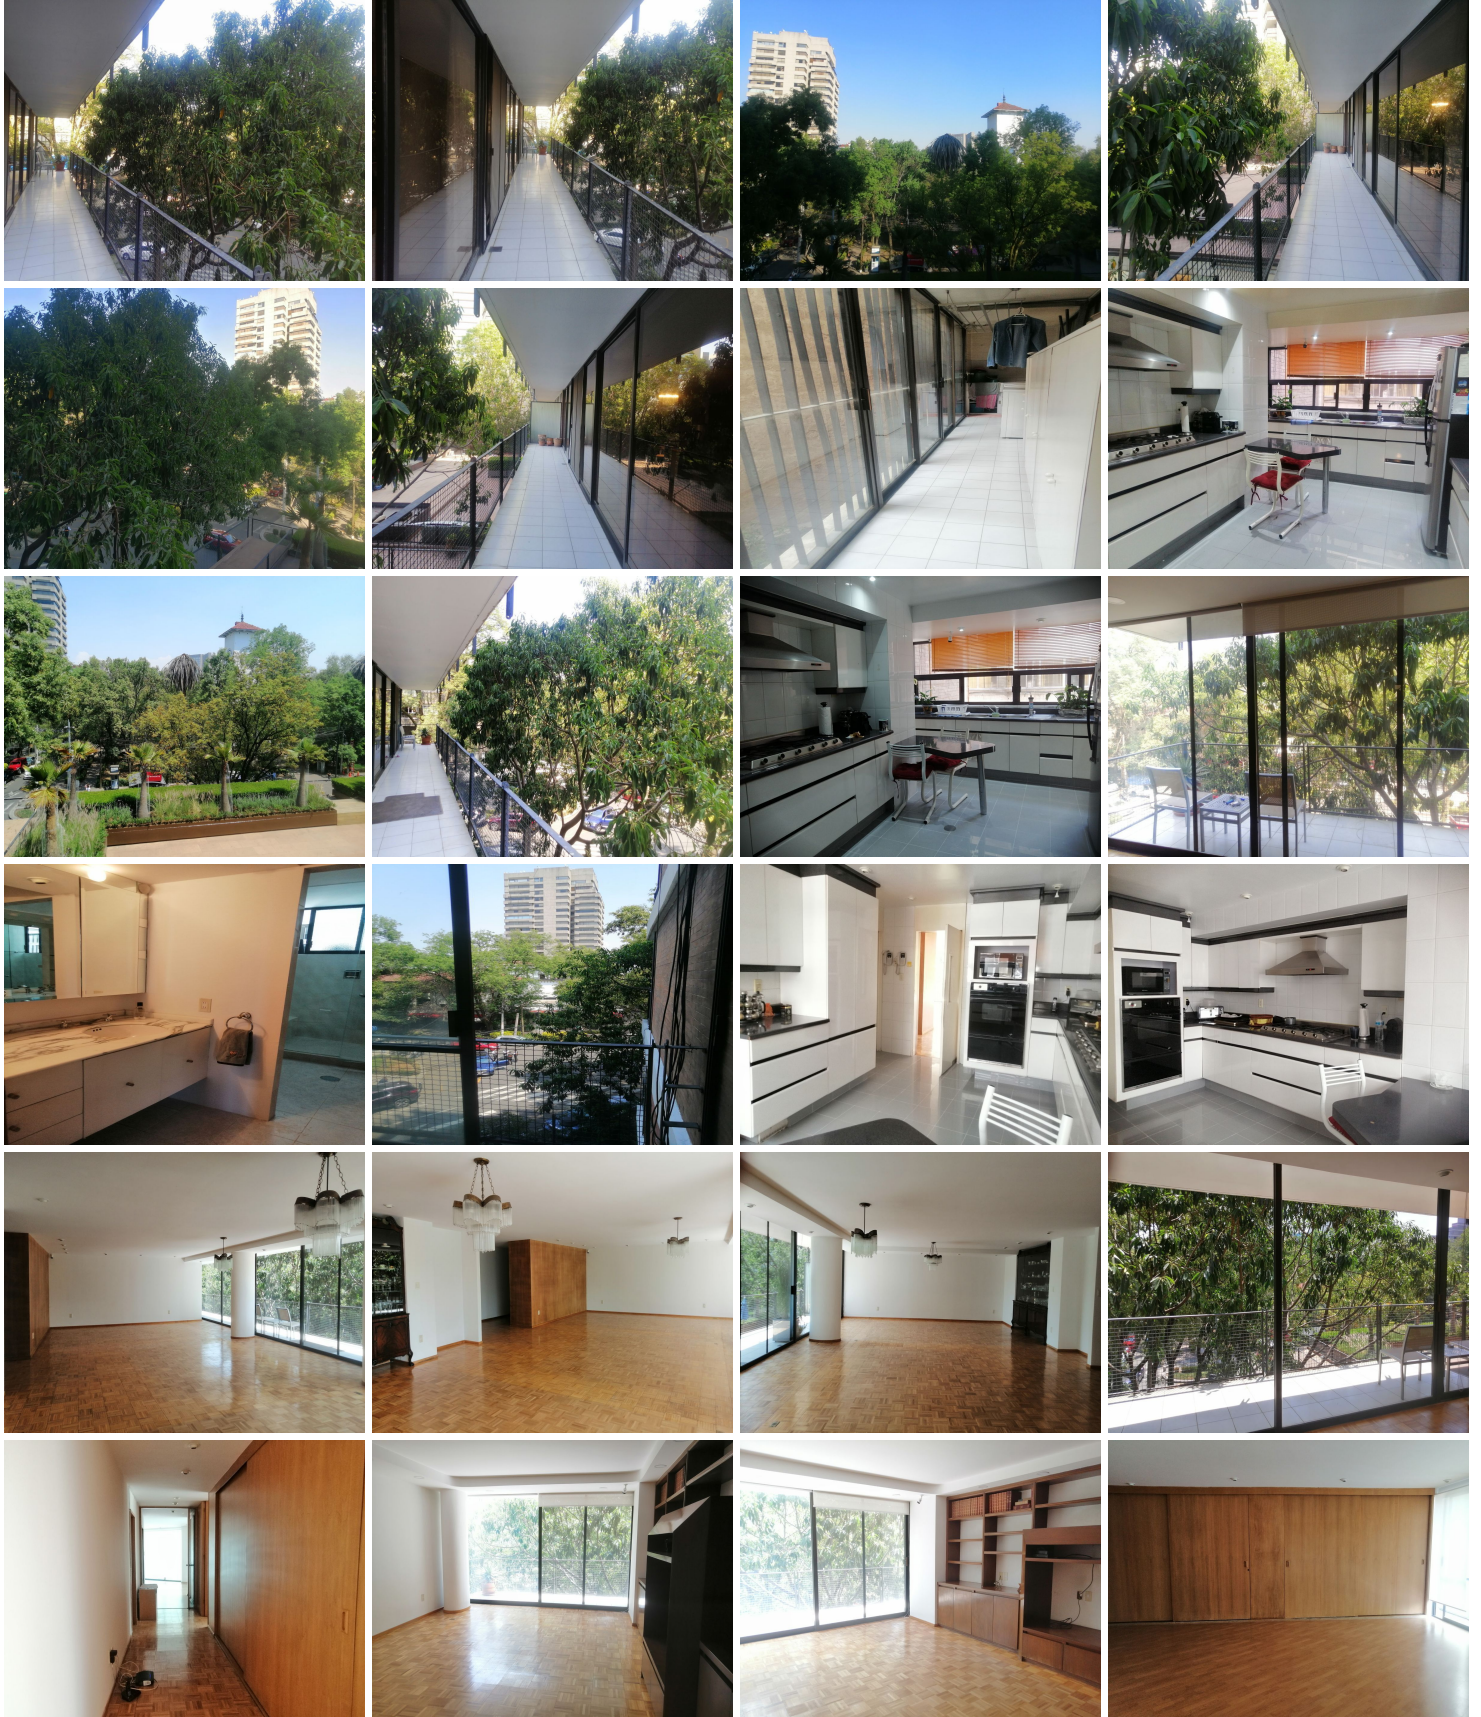

DATOS DEL VENDEDOR

Nombre: rmbienesraices1@gmail.co

Télefono:5541853995

¡ENCONTRAMOS EL LUGAR PERFECTO PARA TI!