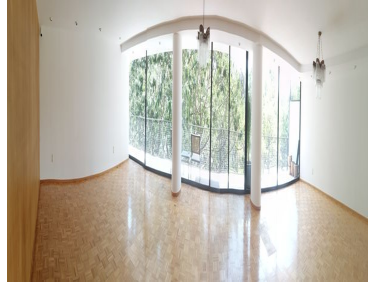

www.pinmx.com