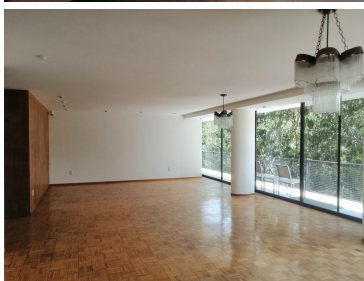

DATOS DEL VENDEDOR

Nombre: rmbienesraices1@gmail.co

Télefono:5541853995

¡ENCONTRAMOS EL LUGAR PERFECTO PARA TI!