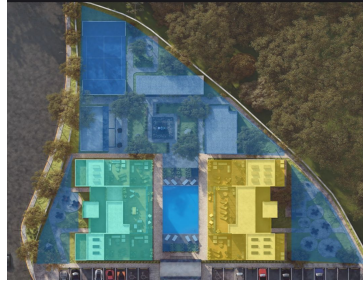

www.pinnmx.com