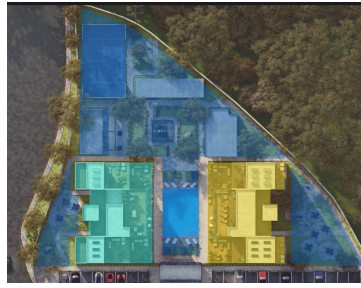

www.pinnmx.com