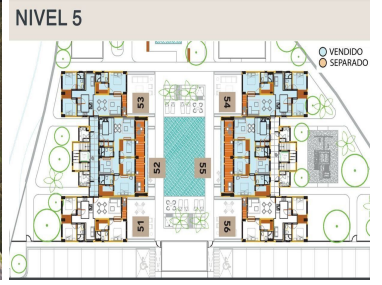

www.pinnmx.com