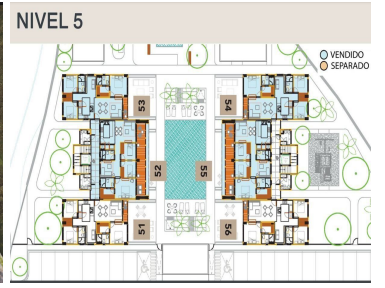

www.pinmx.com