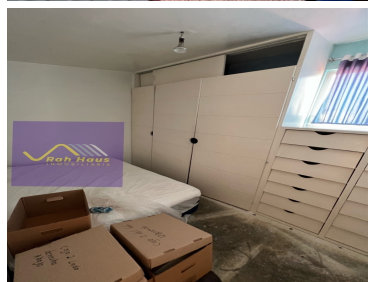

DATOS DEL VENDEDOR

Nombre: rah.haus.inmobiliaria@gmail.

Télefono:5591054864

¡ENCONTRAMOS EL LUGAR PERFECTO PARA TI!