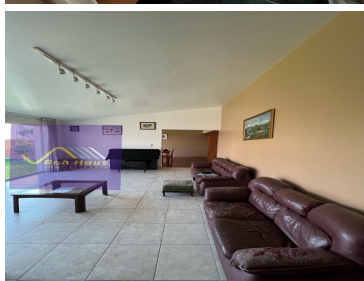

DATOS DEL VENDEDOR

Nombre: rah.haus.inmobiliaria@gmail.

Télefono:5591054864

¡ENCONTRAMOS EL LUGAR PERFECTO PARA TI!