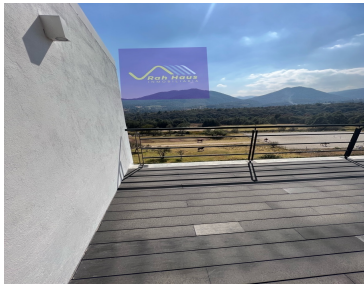

### Departamento campestre con Hípico y amenidades

**Calle:** Boulevard espíritu santo **Col:** Espíritu Santo,  
Jilotzingo, México

#### COMENTARIOS DEL VENDEDOR

\$16,500 RENTA \$3,750,000.00 VENTA DEL ENTORNO: Se encuentra en un municipio que se conecta con Chiluca, es campestre, pero cuenta con todos los servicios AAA, existen centros comerciales, de salud y educativos cercanos, DEL DEPARTAMENTO 150 m2 construcción 2 plantas 1 recámara con terraza 2 baños completos 2 cajones techados El departamento es un loft con vista panorámica hacia el Valle y el área de equitación, por estar desarrollado dentro de un Club Hípico. En planta baja se encuentra la cocina, un baño completo, la sala y el comedor. En la planta alta: la recámara, baño completo vestidor y terraza. DEL CONJUNTO: Cuenta con alberca, jacuzzi, area de convivencia con fire pits, area de restaurante, gimnasio, brincolín, un área de caballerizas las cuales las puedes ocupar o no, y áreas verdes inmensas. EasyBroker ID: EB-MJ0392