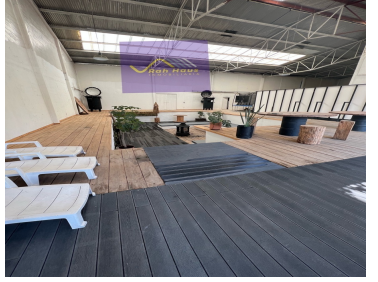

#### COMENTARIOS DEL VENDEDOR

\$16,500 RENTA \$3,750,000.00 VENTA DEL ENTORNO: Se encuentra en un municipio que se conecta con Chiluca, es campestre, pero cuenta con todos los servicios AAA, existen centros comerciales, de salud y educativos cercanos, DEL DEPARTAMENTO 150 m2 construcción 2 plantas 1 recámara con terraza 2 baños completos 2 cajones techados El departamento es un loft con vista panorámica hacia el Valle y el área de equitación, por estar desarrollado dentro de un Club Hípico. En planta baja se encuentra la cocina, un baño completo, la sala y el comedor. En la planta alta: la recámara, baño completo vestidor y terraza. DEL CONJUNTO: Cuenta con alberca, jacuzzi, area de convivencia con fire pits, area de restaurante, gimnasio, brincolín, un área de caballerizas las cuales las puedes ocupar o no, y áreas verdes inmensas. EasyBroker ID: EB-MJ0392