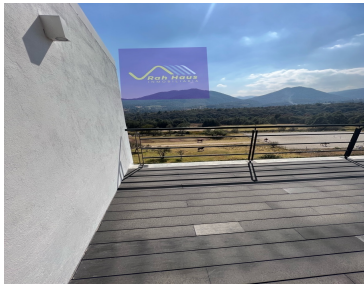

www.pinmx.com