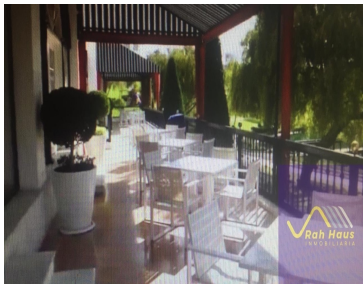

DATOS DEL VENDEDOR

Nombre: rah.haus.inmobiliaria@gmail.

Télefono:5591054864

¡ENCONTRAMOS EL LUGAR PERFECTO PARA TI!

www.pinmx.com