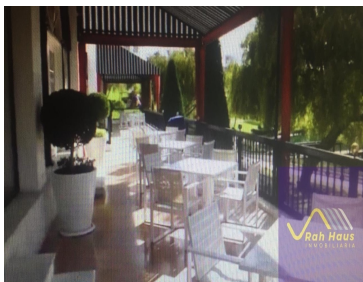

DATOS DEL VENDEDOR

Nombre: rah.haus.inmobiliaria@gmail.

Télefono:5591054864

¡ENCONTRAMOS EL LUGAR PERFECTO PARA TI!

www.pinmx.com