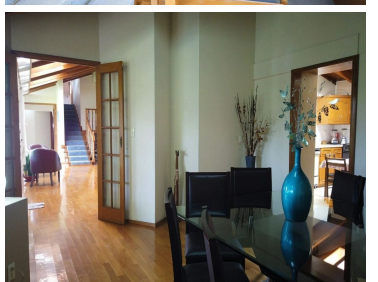

DATOS DEL VENDEDOR

Nombre: cotalucini@gmail.com

Télefono:7224953328

¡ENCONTRAMOS EL LUGAR PERFECTO PARA TI!