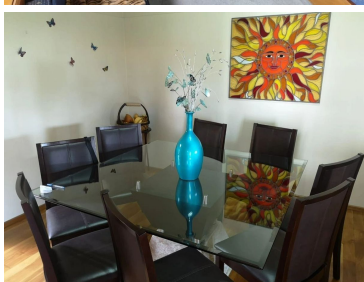

DATOS DEL VENDEDOR

Nombre: cotalucini@gmail.com

Télefono:7224953328

¡ENCONTRAMOS EL LUGAR PERFECTO PARA TI!