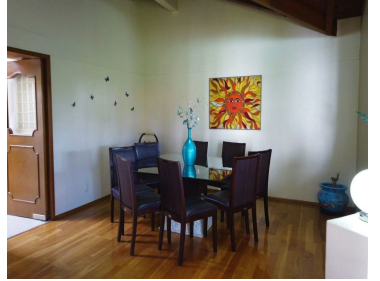

DATOS DEL VENDEDOR

Nombre: cotalucini@gmail.com

Télefono:7224953328

¡ENCONTRAMOS EL LUGAR PERFECTO PARA TI!