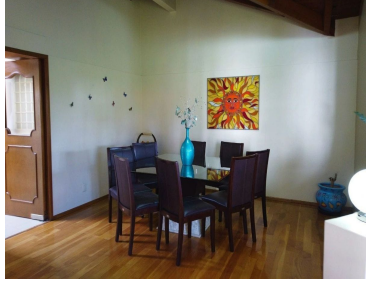

DATOS DEL VENDEDOR

Nombre: cotalucini@gmail.com

Télefono:7224953328

¡ENCONTRAMOS EL LUGAR PERFECTO PARA TI!