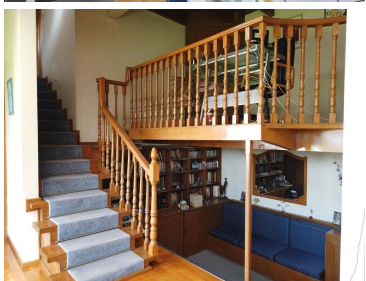

DATOS DEL VENDEDOR

Nombre: cotalucini@gmail.com

Télefono:7224953328

¡ENCONTRAMOS EL LUGAR PERFECTO PARA TI!